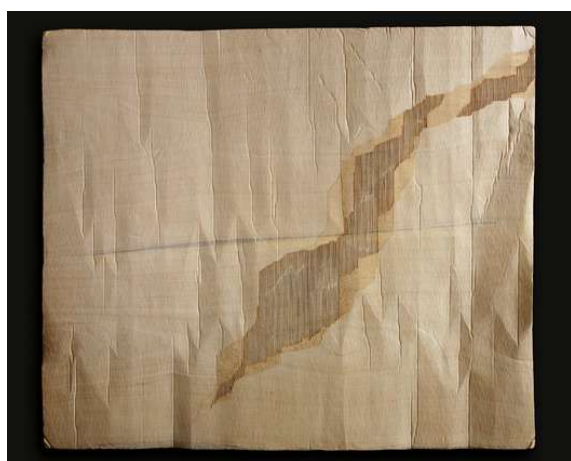

Christian RENONCIAT
Grand carton, écorché
2013
Bois d'ayous
H 175 x L 204 x P 5,5 cm (LFD2613246)