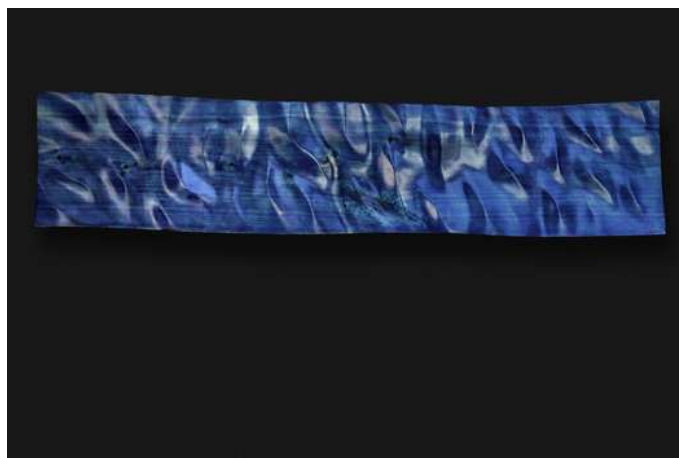

Christian RENONCIAT
Bleu-bois, oblong
2025
Bois de tilleul
H 33 x L 146 x P 6 cm (LFD2613171)