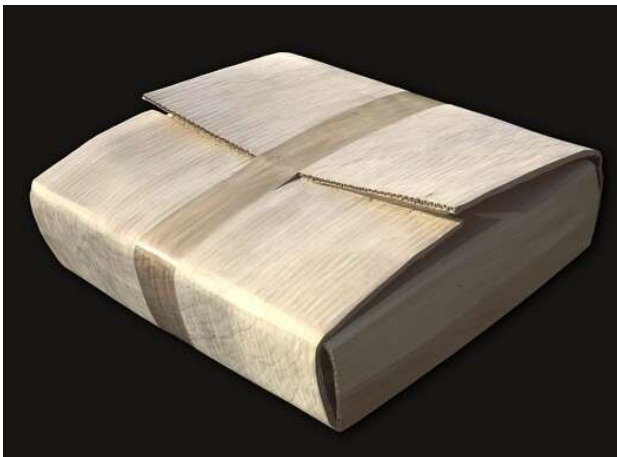

Christian Renonciat - La Caresse d'êtr

7/05/2026 - 27/06/2026

Christian RENONCIAT
Ondé déchiré en deux
2025
Bois de tilleul
H 61 x L 130 x P 6 cm (LFD2613248)

Christian RENONCIAT
Ondé déchiré en deux
2025
bois de tilleul
H 61 x L 130 x P 6 cm (LFD2613167)