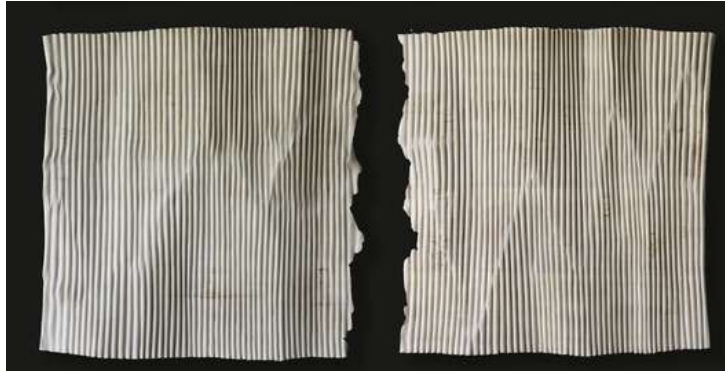

Christian Renonciat - La Caresse d'êtr

7/05/2026 - 27/06/2026

Christian RENONCIAT
Ondé déchiré en deux
2025
Bois de tilleul
H 61 x L 130 x P 6 cm (LFD2613248)

Christian RENONCIAT
Ondé déchiré en deux
2025
bois de tilleul
H 61 x L 130 x P 6 cm (LFD2613167)