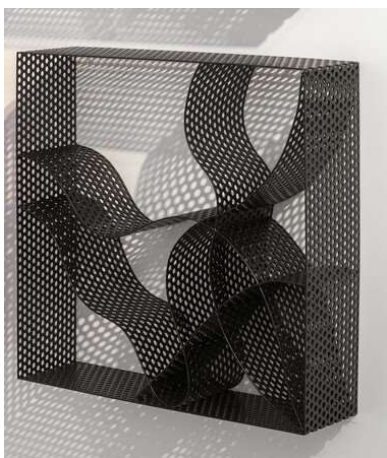

Jean Bernard METAIS
Sans titre
2024
Métal perforé, peinture époxy
H 48,5 x L 49 x P 14 cm (LFD2411299)