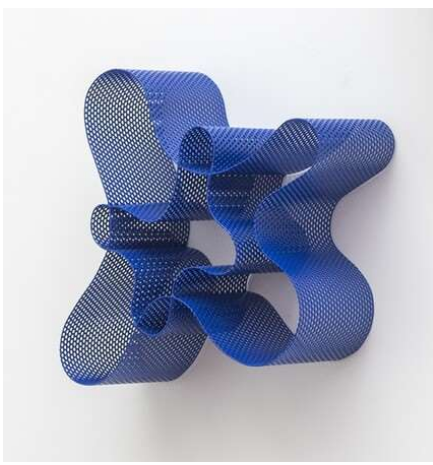

Jean Bernard METAIS
Sans titre
2024
Métal perforé et peinture époxy
H 36 x L 33 x P 13,5 cm (LFD2411320)