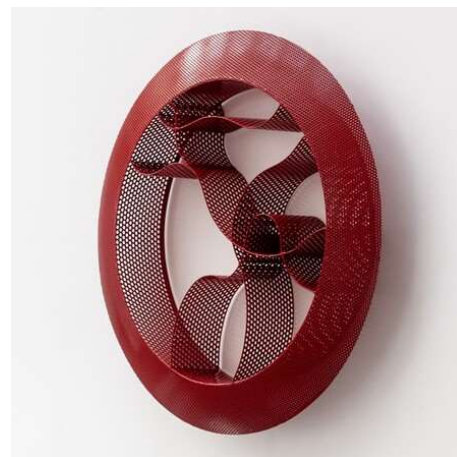

Jean Bernard METAIS
Sans titre
2024
Métal perforé et peinture époxy
H 36 x L 36 x P 19 cm (LFD2411319)

Jean Bernard METAIS
Sans titre
2024
Métal perforé et peinture époxy
H 36,5 x L 36,5 x P 19 cm (LFD2411355)

Jean Bernard METAIS
Sans titre
2024
Métal perforé et peinture époxy
H 36 x L 36 x P 19 cm (LFD2411317)

Jean Bernard METAIS
Sablier (Itrou) 6/10
2024
Sable, Verre et Métal
H 40 x L 20 x P 22 cm (LFD2411339)

Jean Bernard METAIS
Sans titre
2024
Métal perforé et peinture époxy
H 36 x L 36 x P 19 cm (LFD2411311)

Jean Bernard METAIS
Nuage rouge
2024
Métal perforé rouge
H 125 x L 125 x P 60 cm (LFD2411298)

Jean Bernard METAIS
Sans titre
2024
Métal perforé et peinture époxy
H 34 x L 18 x P 16,5 cm (LFD2411348)