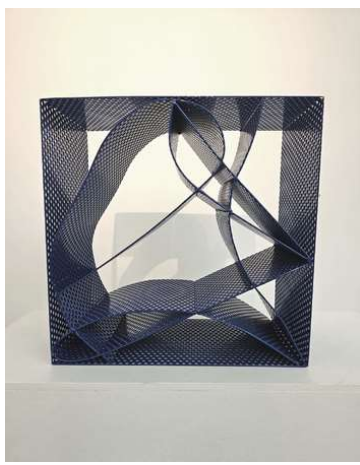

Jean Bernard METAIS
Sans titre
2024
Métal perforé et peinture époxy
H 36 x L 36 x P 19 cm (LFD2411319)

Jean Bernard METAIS
Sans titre
2024
Métal perforé et peinture époxy
H 36,5 x L 36,5 x P 19 cm (LFD2411355)

Jean Bernard METAIS
Sans titre
2024
Métal perforé et peinture époxy
H 36 x L 36 x P 19 cm (LFD2411317)

Jean Bernard METAIS
Sablier (Itrou) 6/10
2024
Sable, Verre et Métal
H 40 x L 20 x P 22 cm (LFD2411339)