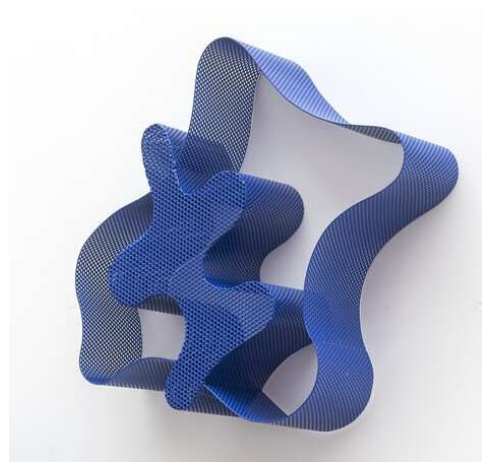

Jean Bernard METAIS
Sans titre
2024
Métal perforé, peinture epoxy
H 42 x L 47 x P 15,5 cm (LFD2411300)