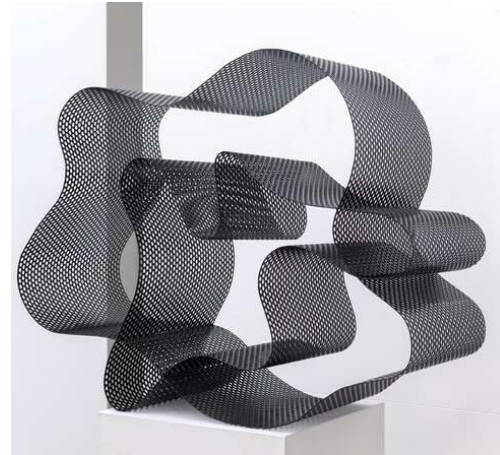

Jean Bernard METAIS
Sans titre
2024
Métal perforé, peinture époxy
H 80 x L 105 x P 42 cm (LFD2411329)