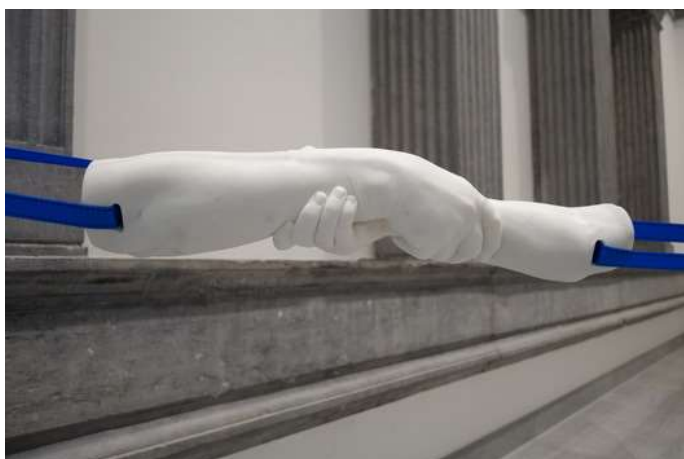

Rachel LABASTIE
Des Forces
2017
Marbre de Carrare et sangles
H 56 x L 11 cm (BR218589)