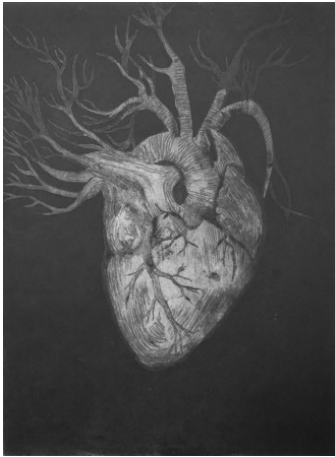

Rachel LABASTIE
Entraves
2008
Porcelaine et clou d'acier, modelage
H 180 x cm (BR8595)

Rachel LABASTIE

Entraves

2023

Porcelaine et clou d'acier, modelage
H 203 x L 5 cm (LFD2310656)

Rachel LABASTIE

Entraves

2018

Porcelaine et clou d'acier, modelage
H 162 x cm (BR8602)

Rachel LABASTIE

Coeur noir

2021

Gravure

Tirage 4/5;

H 68,5 x L 50 cm (LFD2310644.T4.F3229)