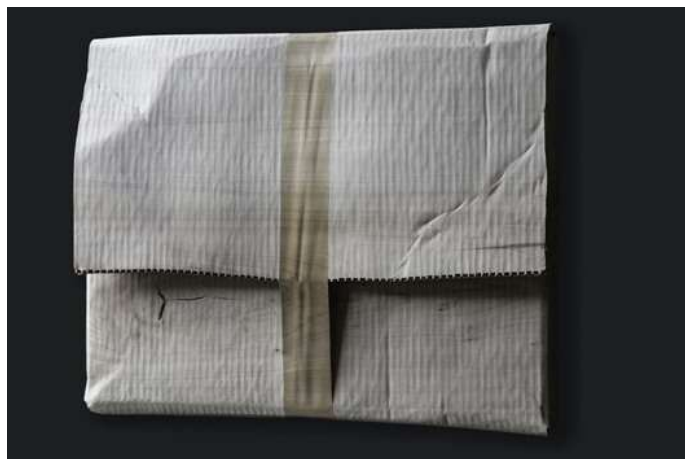

Christian RENONCIAT
Carton scotché 5
2022
bois de tilleul
H 36 x L 44 x P 6 cm (LFD2210288)