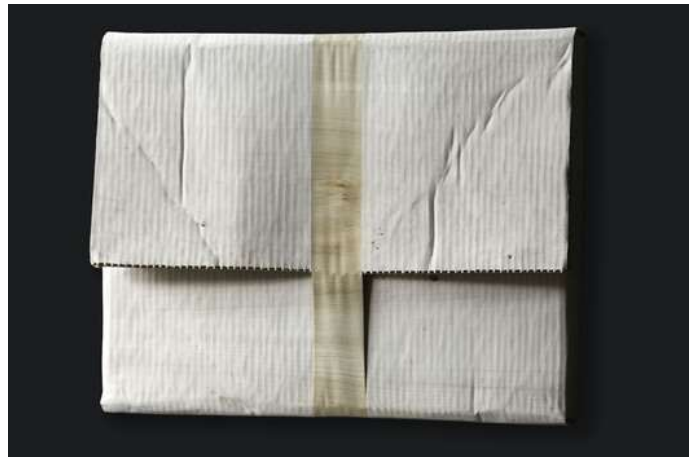

Christian RENONCIAT
Carton scotché 4
2022
bois de tilleul
H 36 x L 44 x P 6 cm (LFD2210287)