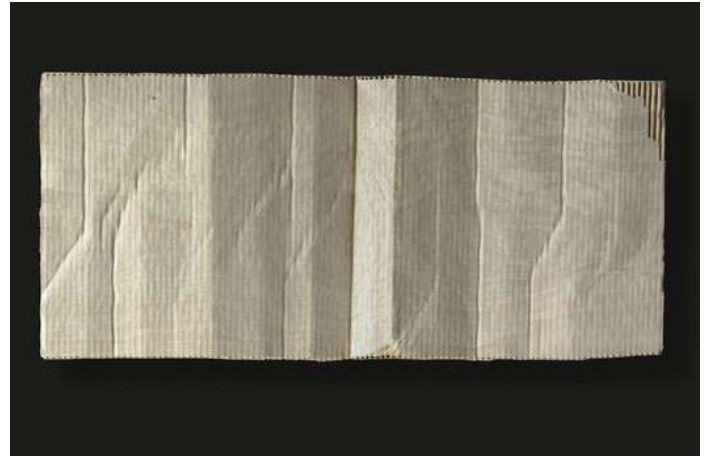

## Le Grain des Choses

Christian Renonciat

12/01/2023 - 4/03/2023

Christian RENONCIAT

*Cachemire gansé*

2022

bois de tilleul

H 160 x L 170 x P 11 cm (LFD2210244)