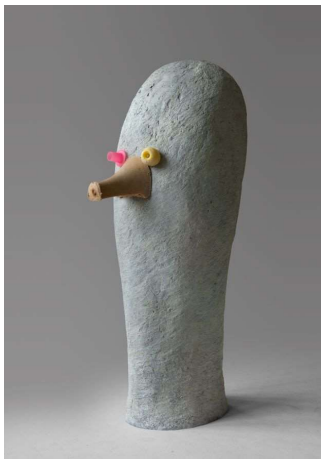

Catherine FRANÇOIS
Tête smash (2021)

Bronze et balle de tennis - H 50 x L 18 x P 30 cm (BR219100)

Catherine FRANÇOIS
Tube en verre (2021)

Bronze, verre, bois - H 57 x L 42 x P 35 cm (BR219101)

Catherine FRANÇOIS
The Gardener (verre cassé) (2021)

Bronze et verre brisé - H 36 x L 18 x P 24 cm (BR219102)

Catherine FRANÇOIS
All Plastic (2022)

Plastique et bois - H 47 x L 20 x P 20 cm (BR229301)

Catherine FRANÇOIS
Autoportrait I (2007)

Bronze Ed. 1/4 EA + 8 EC - H 50 x L 30 x P 50 cm (BR229302)