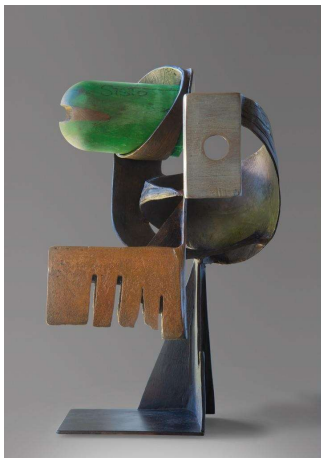

Bronze et plastique - H 38 x L 17 x P 17 cm (BR229319)

Catherine FRANÇOIS

Tête grand masque africain (2021)

Bronze et bois Ed. 1/8 + 4 EA - H 105 x L 37 x P 37 cm (BR229320)

Catherine FRANÇOIS

Tête Nefertiti (2020)

Bronze et bois - H 48 x L 48 x P 17 cm (BR229321)

Catherine FRANÇOIS

Tête smile (2022)

Bronze et bois - H 44 x L 27 x P 27 cm (BR229323)

Catherine FRANÇOIS

The Listener (2022)

Bronze et silex - H 35 x L 9 x P 20 cm (BR229325)