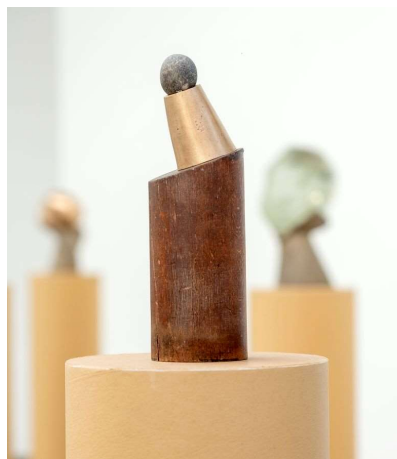

Bronze, Ed. 1/4 EA + 8 EC - H 39 x L 26 x P 30 cm (BR229361)

Catherine FRANÇOIS

Tête woodman (2022)

Bronze, bois, aluminium, fer - H 45 x L 31 x P 30 cm (BR229362)

Catherine FRANÇOIS
Tête Pierre (2013)
Bronze - H 38 x L 21 x P 10 cm (BR229363)