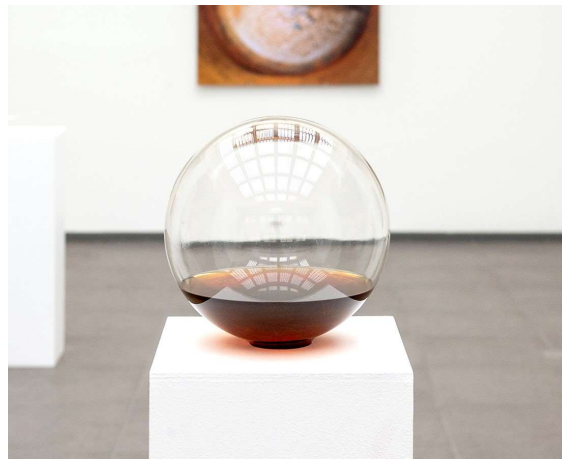

JEAN BERNARD METAIS

Le Cuvier de Jasnières 4/6 (2022)

Tirage pigmentaire Ed 6ex + 1EA - H 95 x L 95 cm (BR229144)

JEAN BERNARD METAIS

Le Cuvier de Jasnières 4/6 (2016)

Tirage pigmentaire Ed 6ex +1EA - H 110 x L 110 cm (BR229328)

JEAN BERNARD METAIS

Chenin 1870 (2022)

Verre soufflé et vin Chenin 1870 - H 23 x L 23 x P 23 cm (BR229233)

JEAN BERNARD METAIS

Le Cuvier de Jasnières 3/6 (1998)

Tirage pigmentaire Ed 6ex +1EA - H 95 x L 95 cm (BR229150)