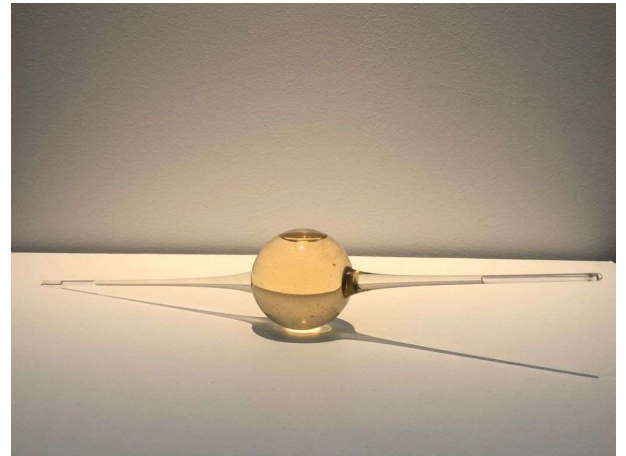

JEAN BERNARD METAIS

Chenin 1961 (2022)

Verre soufflé et vin Chenin 1961 - H 64 x L 3,5 x P 3,5 cm (BR229230)

JEAN BERNARD METAIS

Chenin 1947 (2022)

Verre soufflé et vin Chenin 1947 - H 56 x L 6 x P 6 cm (BR229226)