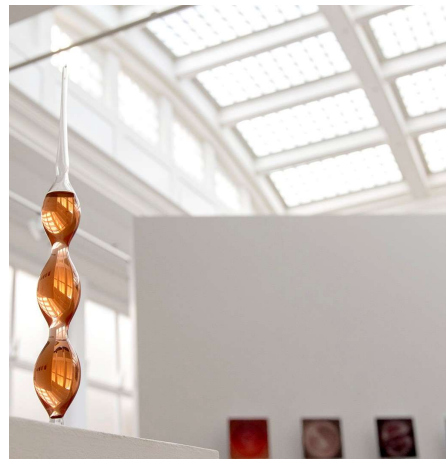

JEAN BERNARD METAIS

Le Cuvier de Jasnieres 2/6)

Tirage pigmentaire Ed 6ex + 1EA - H 24 x L 24 cm (BR229166)

JEAN BERNARD METAIS

Le Cuvier de Jasnières 2/6

Tirage pigmentaire Ed 6ex + 1EA - H 24 x L 24 cm (BR229164)