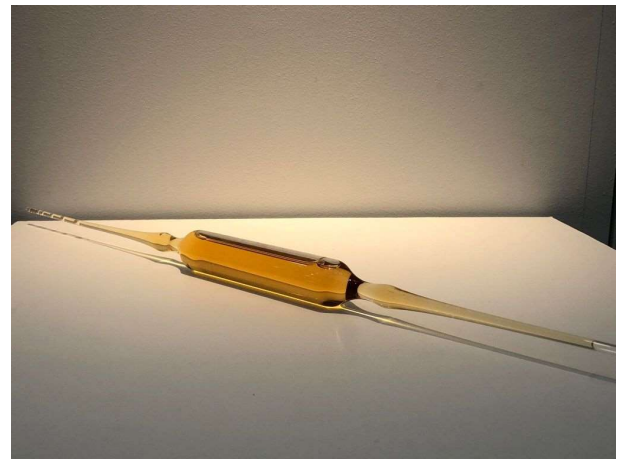

JEAN BERNARD METAIS

Chenin 1963 (2022)

Verre soufflé et vin Chenin 1963 - H 34 x L 3 x P 3 cm (BR229231)

JEAN BERNARD METAIS

Chenin 1953 (2022)

Verre soufflé et vin Chenin 1953 - H 66 x L 4 x P 4 cm (BR229220)