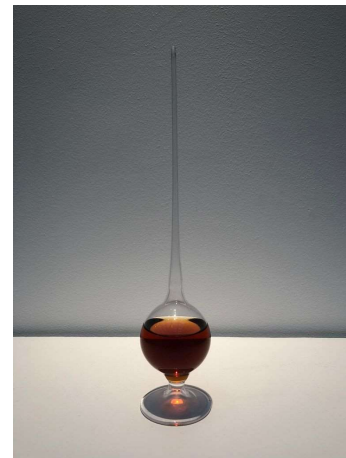

JEAN BERNARD METAIS

Saignée d'Aunis (2022)

Verre soufflé et vin Saignée d'Aunis - H 35 x L 8 x P 8 cm (BR229234)

JEAN BERNARD METAIS

Saignée d'Aunis (2022)

Verre soufflé et vin Saignée d'Aunis - H 33,5 x L 6,5 x P 6,5 cm
(BR229235)