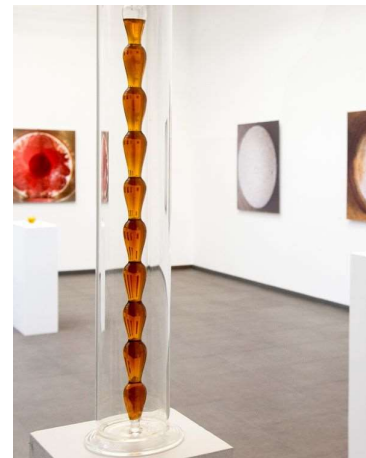

JEAN BERNARD METAIS

Le Cuvier de Jasnières 2/6 (2022)

Tirage pigmentaire Ed 6ex + 1EA - H 24 x L 24 cm (BR229237)

JEAN BERNARD METAIS

Le Cuvier de Jasnières 4/6 (2000)

Tirage pigmentaire Ed 6ex +1EA - H 95 x L 95 cm (BR229331)

JEAN BERNARD METAIS

Chenin 1914 (2022)

Verre soufflé et Chenin 1914 - H 61 x L 8,5 x P 8,5 cm (BR229222)

JEAN BERNARD METAIS

Ivresse, Esprit de Vin (2017)

Verre soufflé, miroir et vin Pineau d'Aunis 2013 - H 30 x L 70 x P 20 cm
(S374 BR224952)