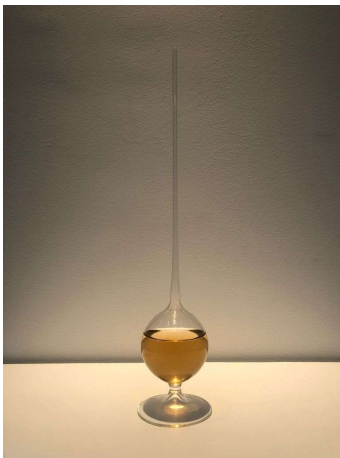

JEAN BERNARD METAIS

Saignée d'Aunis (2022)

Verre soufflé et vin Saignée d'Aunis - H 33,5 x L 6,5 x P 6,5 cm
(BR229235)