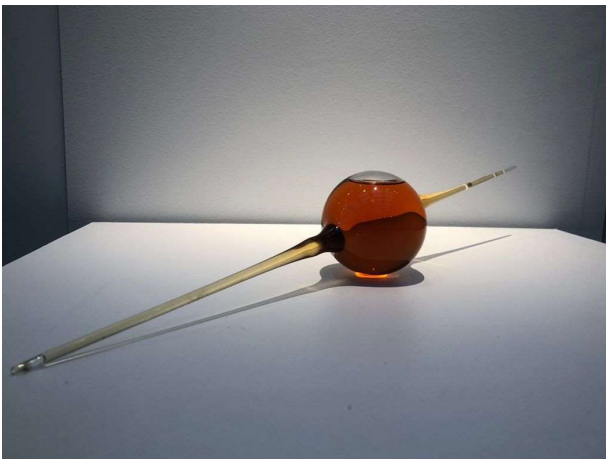

Le Cuvier de Jasnières 3/6 (2022)

Tirage pigmentaire Ed 6ex +1EA - H 120 x L 120 cm (BR229137)

JEAN BERNARD METAIS

Le Cuvier de Jasnières 3/6 (2022)

Tirage pigmentaire Ed 6ex +1EA - H 120 x L 120 cm (BR229284)

JEAN BERNARD METAIS

Le Cuvier de Jasnières 1/6 (2022)

Tirage pigmentaire Ed 6ex +1EA - H 120 x L 120 cm (BR229139)

JEAN BERNARD METAIS

Chenin 1921 (2022)

Verre soufflé et vin Chenin 1921 - H 49,5 x L 7,5 x P 7,5 cm (BR229225)