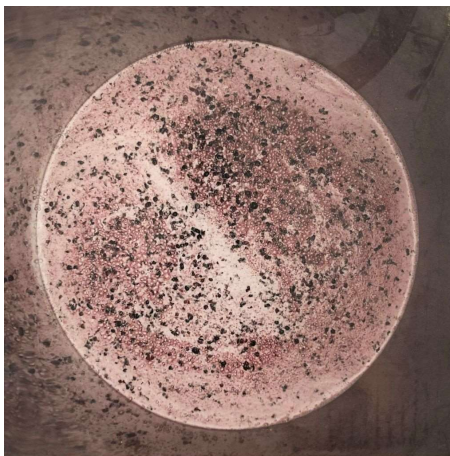

JEAN BERNARD METAIS

Le Cuvier de Jasnières 3/6 (2022)

Tirage pigmentaire Ed 6ex +1EA - H 24 x L 24 cm (BR229290)