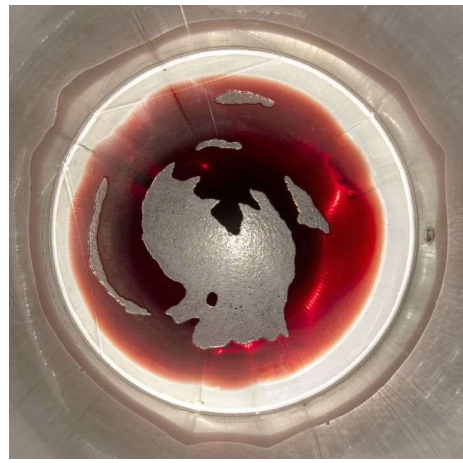

JEAN BERNARD METAIS

Le Cuvier de Jasnières 4/6 (2022)

Tirage pigmentaire Ed 6ex +1EA - H 24 x L 24 cm (BR229291)

JEAN BERNARD METAIS

Le Cuvier de Jasnières 3/6 (2022)

Tirage pigmentaire Ed 6ex +1EA - H 24 x L 24 cm (BR229255)