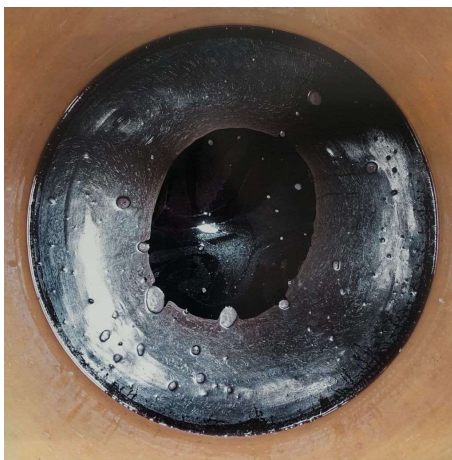

JEAN BERNARD METAIS

Le Cuvier de Jasnières 3/6 (1998)

Tirage pigmentaire Ed 6ex +1EA - H 95 x L 95 cm (BR229150)