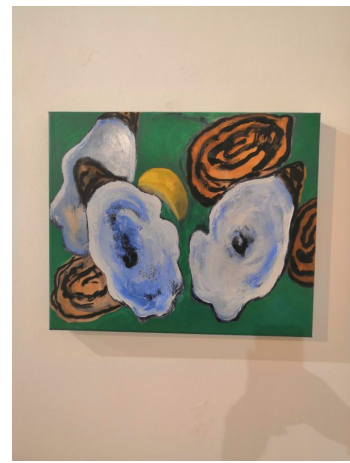

RELIEFS 2020

19/09/2020 - 31/10/2020

GUY DE MALHERBE
Reliefs : deux huîtres fond vert et bleu marine (2020)
Huile sur toile - H 30 x L 30 cm

GUY DE MALHERBE
Reliefs : trois huîtres fond rouge (2020)
Huile sur toile - H 46 x L 55 cm

GUY DE MALHERBE
Reliefs : cinq huîtres fond vert, orange et arabesque noir (2020)
Huile sur toile - H 99,5 x L 159 cm

GUY DE MALHERBE
Reliefs : six huîtres dans le vert (2020)
Huile sur toile - H 114 x L 146 cm

GUY DE MALHERBE

Reliefs : deux huîtres objets jaunes fond vert et bleu (2019)
Huile sur toile - H 26,5 x L 34,5 cm

GUY DE MALHERBE

Reliefs : trois huîtres et citrons fond vert (2020)
Huile sur toile - H 46 x L 38 cm

GUY DE MALHERBE

Reliefs : six huîtres (qui dansent), fond orange noir, bleu-vert (2020)
Huile sur toile - H 99,5 x L 159 cm

GUY DE MALHERBE

Reliefs : sept huîtres fond rouge (2020)
Huile sur toile - H 99,5 x L 180 cm