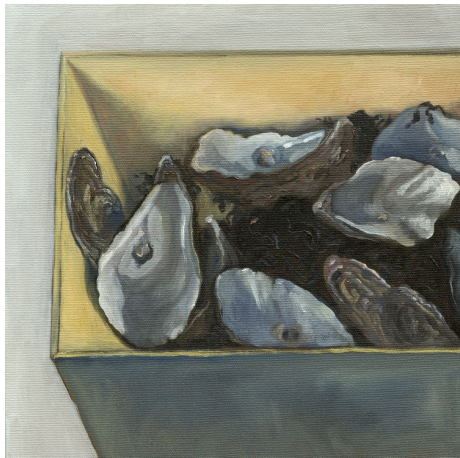

GUY DE MALHERBE

Reliefs : six huîtres (qui dansent), fond orange noir, bleu-vert (2020)
Huile sur toile - H 99,5 x L 159 cm

GUY DE MALHERBE

Reliefs : sept huîtres fond rouge (2020)
Huile sur toile - H 99,5 x L 180 cm

GUY DE MALHERBE

Reliefs, huîtres (2020)
Huile sur toile - H 46 x L 55 cm

GUY DE MALHERBE

Reliefs, huîtres (2020)
Huile sur toile - H 46 x L 55 cm

GUY DE MALHERBE
Reliefs: cotes d'agneau et pointes II (2019)
Huile sur toile - H 73 x L 116 cm

GUY DE MALHERBE
Reliefs: quatre cotes d'agneau et gras (2020)
Huile sur toile - H 46 x L 55 cm

GUY DE MALHERBE
Reliefs : BOURICHE (2020)
huile sur toile - H 30 x L 30 cm

GUY DE MALHERBE
Repas d'huître (2020)
huile sur toile - H 30 x L 30 cm

GUY DE MALHERBE
Reliefs : trois cotes d'agneau (2020)
Huile sur toile - H 19 x L 24 cm

GUY DE MALHERBE
Reliefs: trois cotes et gras II (2020)
Huile sur toile - H 46 x L 55 cm

GUY DE MALHERBE
Cotelettes (2019)
Huile sur toile - H 27 x L 35 cm