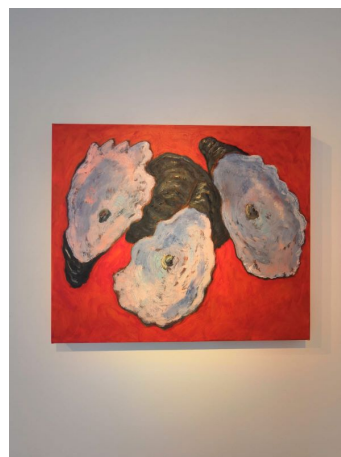

RELIEFS 2020

19/09/2020 - 31/10/2020

GUY DE MALHERBE
Reliefs : deux huîtres fond vert et bleu marine (2020)
Huile sur toile - H 30 x L 30 cm

GUY DE MALHERBE
Reliefs : trois huîtres fond rouge (2020)
Huile sur toile - H 46 x L 55 cm

GUY DE MALHERBE
Reliefs : cinq huîtres fond vert, orange et arabesque noir (2020)
Huile sur toile - H 99,5 x L 159 cm

GUY DE MALHERBE
Reliefs : six huîtres dans le vert (2020)
Huile sur toile - H 114 x L 146 cm

GUY DE MALHERBE

Reliefs : deux huîtres objets jaunes fond vert et bleu (2019)
Huile sur toile - H 26,5 x L 34,5 cm

GUY DE MALHERBE

Reliefs : trois huîtres et citrons fond vert (2020)
Huile sur toile - H 46 x L 38 cm