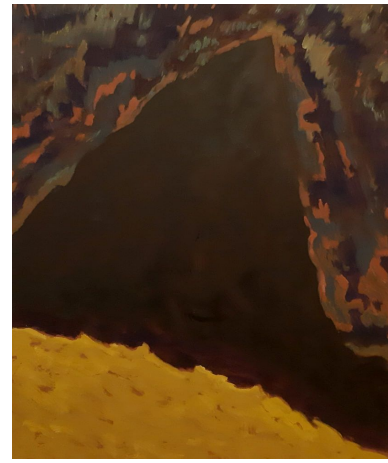

GUY DE MALHERBE
Brèche (2016)
acrylique sur toile - H 65 x L 54 cm