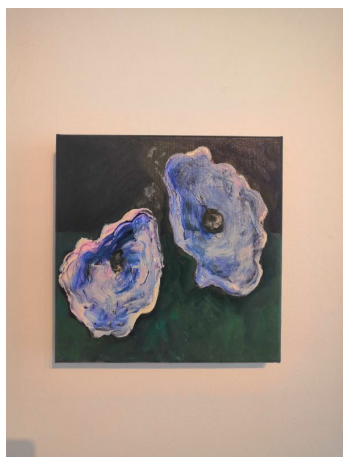

RELIEFS 2020

19/09/2020 - 31/10/2020

GUY DE MALHERBE
Reliefs : deux huîtres fond vert et bleu marine (2020)
Huile sur toile - H 30 x L 30 cm

GUY DE MALHERBE
Reliefs : trois huîtres fond rouge (2020)
Huile sur toile - H 46 x L 55 cm

GUY DE MALHERBE
Reliefs : cinq huîtres fond vert, orange et arabesque noir (2020)
Huile sur toile - H 99,5 x L 159 cm

GUY DE MALHERBE
Reliefs : six huîtres dans le vert (2020)
Huile sur toile - H 114 x L 146 cm

GUY DE MALHERBE

Reliefs : deux huîtres objets jaunes fond vert et bleu (2019)
Huile sur toile - H 26,5 x L 34,5 cm

GUY DE MALHERBE

Reliefs : trois huîtres et citrons fond vert (2020)
Huile sur toile - H 46 x L 38 cm