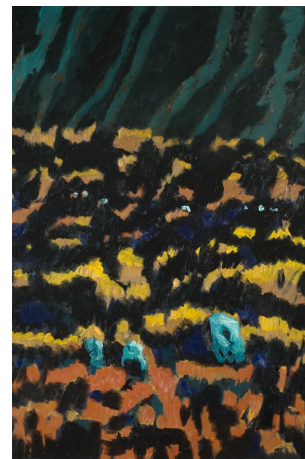

GUY DE MALHERBE
Chaos minéral (2013)
Huile sur toile - H 195 x L 130 cm