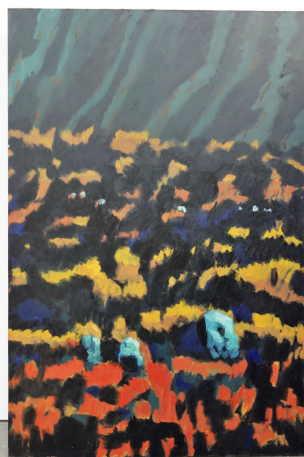

GUY DE MALHERBE
Chaos minéral (2013)
Huile sur toile - H 195 x L 130 cm