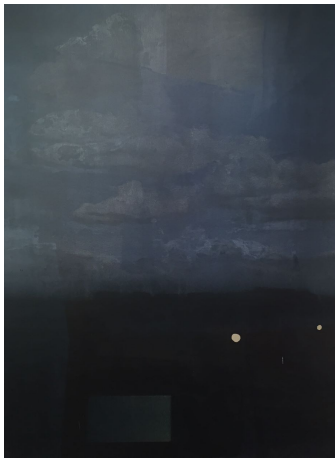

ARTHUR AILLAUD
3 archéologues (2019)
Huile sur toile - H 55 x L 46 cm

ARTHUR AILLAUD
Famille avec scotch (2019)
Huile sur toile - H 54 x L 73 cm

ARTHUR AILLAUD
Chantier - briques - échafaudages (2019)
Huile sur toile - H 61 x L 46 cm

ARTHUR AILLAUD
Archéologue chemise bleue (2019)
Huile sur toile - H 55 x L 46 cm

ARTHUR AILLAUD
Chantier - parpaings (2019)
Huile sur toile - H 55 x L 46 cm

ARTHUR AILLAUD
Archéologues - 2 nattes (2019)
Huile sur toile - H 81 x L 100 cm

ARTHUR AILLAUD
Chantier - angle (2019)
Huile sur toile - H 55 x L 38 cm

ARTHUR AILLAUD
Paysage, horizon et nuages (2017)
Huile sur toile - H 162 x L 130 cm

ARTHUR AILLAUD
Archéologue - mèche (2019)
Huile sur toile - H 55 x L 46 cm

ARTHUR AILLAUD
Paysage nocturne (2017)
Huile sur toile - H 130 x L 97 cm

ARTHUR AILLAUD
Fouille fond bleu (2018)
Huile sur toile - H 65 x L 54 cm

Bureau de l'entrée

ARTHUR AILLAUD
Montagne avec nuages (2017)
Huile sur toile - H 162 x L 130 cm