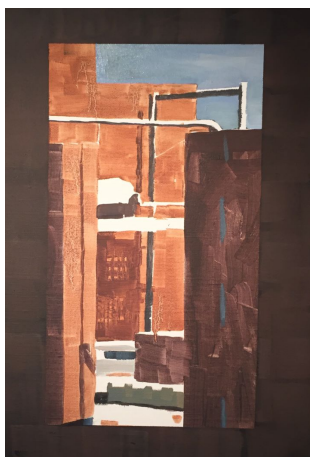

ARTHUR AILLAUD

21/02/2019 - 6/04/2019

ARTHUR AILLAUD
Chantier - fenêtre (2019)
Huile sur toile - H 53 x L 38 cm

ARTHUR AILLAUD
Chantier - mur jaune (2019)
Huile sur toile - H 35 x L 50 cm

ARTHUR AILLAUD
Chantier - temple (2019)
Huile sur toile - H 65 x L 92 cm

ARTHUR AILLAUD
Architecture - percée bleu (2019)
Huile sur toile - H 55 x L 46 cm

ARTHUR AILLAUD
Dalle (2017)
huile sur toile - H 130 x L 162 cm

ARTHUR AILLAUD
Chantier - panneau (2019)
Huile sur toile - H 73 x L 60 cm

ARTHUR AILLAUD
Page blanche (2019)
Huile sur toile - H 55 x L 46 cm

ARTHUR AILLAUD
Paysage - montagne au loin (2017)
Huile sur toile - H 114 x L 235 cm

ARTHUR AILLAUD
Pinceau (2019)
Huile sur toile - H 61 x L 50 cm

ARTHUR AILLAUD
3 archéologues (2019)
Huile sur toile - H 55 x L 46 cm

ARTHUR AILLAUD
Famille avec scotch (2019)
Huile sur toile - H 54 x L 73 cm

ARTHUR AILLAUD
Chantier - briques - échafaudages (2019)
Huile sur toile - H 61 x L 46 cm