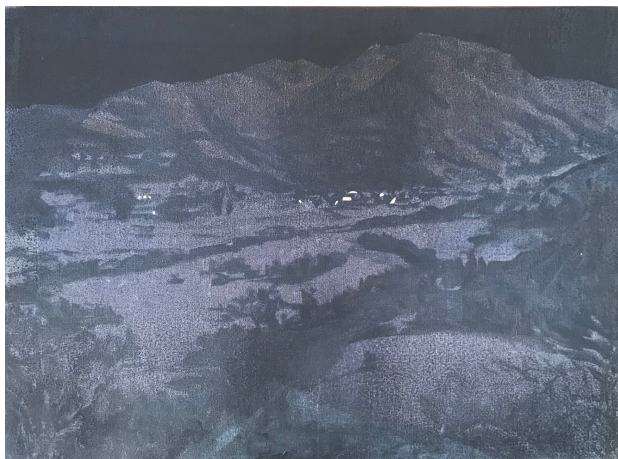

ARTHUR AILLAUD
Page blanche (2019)
Huile sur toile - H 55 x L 46 cm

ARTHUR AILLAUD
Paysage - montagne au loin (2017)
Huile sur toile - H 114 x L 235 cm

ARTHUR AILLAUD
Pinceau (2019)
Huile sur toile - H 61 x L 50 cm

ARTHUR AILLAUD
Chantier - angle (2019)
Huile sur toile - H 55 x L 38 cm

ARTHUR AILLAUD
Paysage, horizon et nuages (2017)
Huile sur toile - H 162 x L 130 cm

ARTHUR AILLAUD
Archéologue - mèche (2019)
Huile sur toile - H 55 x L 46 cm

ARTHUR AILLAUD
Paysage nocturne (2017)
Huile sur toile - H 130 x L 97 cm

ARTHUR AILLAUD
Fouille fond bleu (2018)
Huile sur toile - H 65 x L 54 cm

Bureau de l'entrée

ARTHUR AILLAUD
Montagne avec nuages (2017)
Huile sur toile - H 162 x L 130 cm

ARTHUR AILLAUD
3 archéologues - bois (2019)
Huile sur toile - H 61 x L 38 cm

ARTHUR AILLAUD
Paysage nocturne avec petites lumières (2017)
Huile sur toile - H 54 x L 73 cm

ARTHUR AILLAUD
Paysage - train (2016)
Huile sur toile - H 65 x L 50 cm