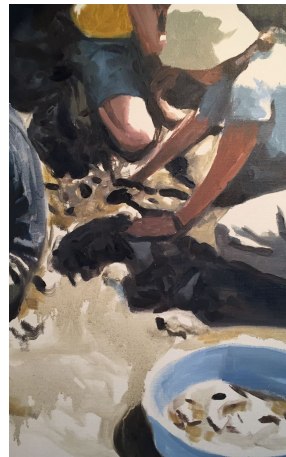

ARTHUR AILLAUD
Archéologue chemise bleue (2019)
Huile sur toile - H 55 x L 46 cm

ARTHUR AILLAUD
Chantier - parpaings (2019)
Huile sur toile - H 55 x L 46 cm

ARTHUR AILLAUD
Archéologues - 2 nattes (2019)
Huile sur toile - H 81 x L 100 cm

ARTHUR AILLAUD
Chantier - angle (2019)
Huile sur toile - H 55 x L 38 cm

ARTHUR AILLAUD
Paysage, horizon et nuages (2017)
Huile sur toile - H 162 x L 130 cm

ARTHUR AILLAUD
Archéologue - mèche (2019)
Huile sur toile - H 55 x L 46 cm

ARTHUR AILLAUD
Paysage nocturne (2017)
Huile sur toile - H 130 x L 97 cm

ARTHUR AILLAUD
Fouille fond bleu (2018)
Huile sur toile - H 65 x L 54 cm

Bureau de l'entrée

ARTHUR AILLAUD
Montagne avec nuages (2017)
Huile sur toile - H 162 x L 130 cm

ARTHUR AILLAUD
3 archéologues - bois (2019)
Huile sur toile - H 61 x L 38 cm

ARTHUR AILLAUD
Paysage nocturne avec petites lumières (2017)
Huile sur toile - H 54 x L 73 cm

ARTHUR AILLAUD
Paysage - train (2016)
Huile sur toile - H 65 x L 50 cm