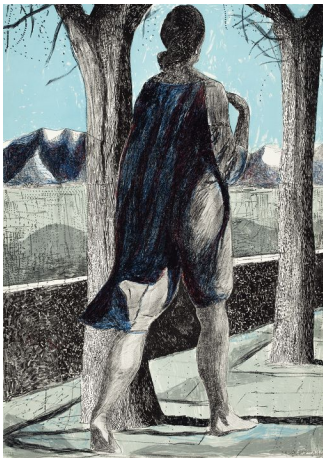

MARC DESGRANDCHAMPS

Latona 1 (2018)
Lithographie (20/35) - H 70 x L 50 cm