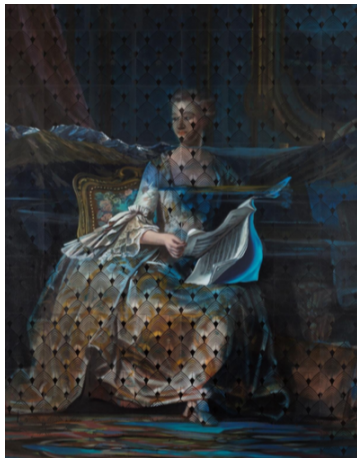

PHILIPPE BORDERIEUX
Vanité I (2018)
Acrylique sur papier - H 52 x L 42 cm

PHILIPPE BORDERIEUX
Vanité 2 (2018)
Acrylique sur papier - H 52 x L 42 cm

PIERRE BURAGLIO
CHE FARE I (2008)
peinture, réemploi, bois - H 58 x L 94 cm

RONAN BARROT
Sans titre (Prudence) (2018)
Huile sur toile - H 55 x L 33 cm

GUY DE MALHERBE
Drapé à carreaux (2007)
huile sur toile - H 46 x L 55 cm

GUY DE MALHERBE
Endormie pelisse (2008)
Huile sur toile - H 40 x L 80 cm

RONAN BARROT
Invitation (2018)
Huile sur toile - H 160 x L 200 cm

SAMUEL YAL
Lichen III (2017)
Porcelaine - H 29 x L 10 x P 8 cm

PHILIPPE BORDERIEUX
Danse macabre (2000)
Acrylique sur toile - H 210 x L 127 cm