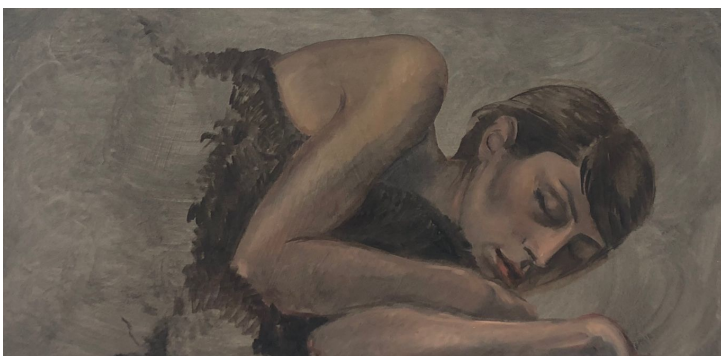

PHILIPPE BORDERIEUX
Vanité I (2018)
Acrylique sur papier - H 52 x L 42 cm

PHILIPPE BORDERIEUX
Vanité 2 (2018)
Acrylique sur papier - H 52 x L 42 cm

PIERRE BURAGLIO
CHE FARE I (2008)
peinture, réemploi, bois - H 58 x L 94 cm

RONAN BARROT
Sans titre (Prudence) (2018)
Huile sur toile - H 55 x L 33 cm

GUY DE MALHERBE
Drapé à carreaux (2007)
huile sur toile - H 46 x L 55 cm

GUY DE MALHERBE
Endormie pelisse (2008)
Huile sur toile - H 40 x L 80 cm