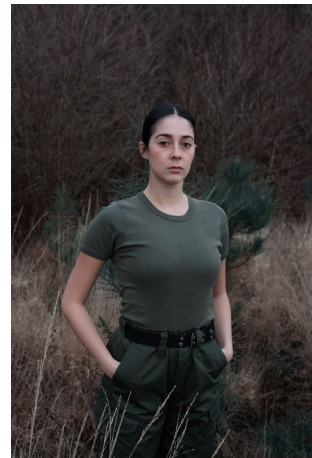

ELSA & JOHANNA
"Untitled", A Couple Of Them (2014 - 2016)
Impression jet d'encre semi-mate, 1/5 - H 80 x L 53 cm