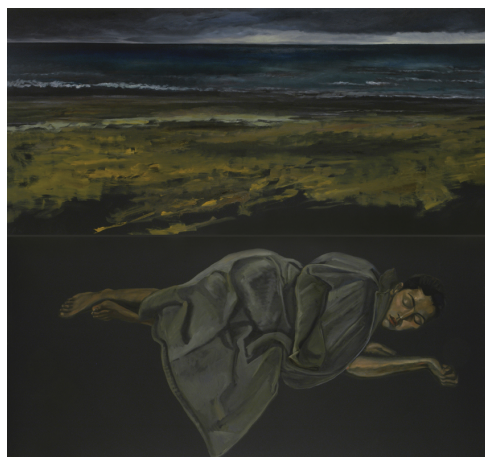

Posture(s)

Approche de la figure

16/01/2019 - 20/02/2019

GUY DE MALHERBE
Endormie, manteau gris II (2007)
huile sur toile - H 130 x L 190 cm

DAVID DECAMP
Lorica (2017)
Torse en plomb - H 74 x L 43 x P 12 cm

VINCENT BIOULES
Agathe D. (2015)
Pastel et fusain sur papier - H 120 x L 80 cm

PHILIPPE BORDERIEUX
Lacrima Christi (2018)
Céramique - H 35 x L 22 x P 7 cm

MATHIEU BOISADAN
Silence du réel (2018)
Huile sur toile - H 200 x L 130 cm

GUY DE MALHERBE
Anna (2008)
huile sur toile - H 200 x L 90 cm

DAVID DECAMP
Manon sur Mars (2018)
Plâtre extra-dur, résine et gainage plomb - H 49 x L 52 x P 19 cm

MARC DESGRANDCHAMPS
Sans Titre (2015)
Gouache sur papier - H 200 x L 150 cm