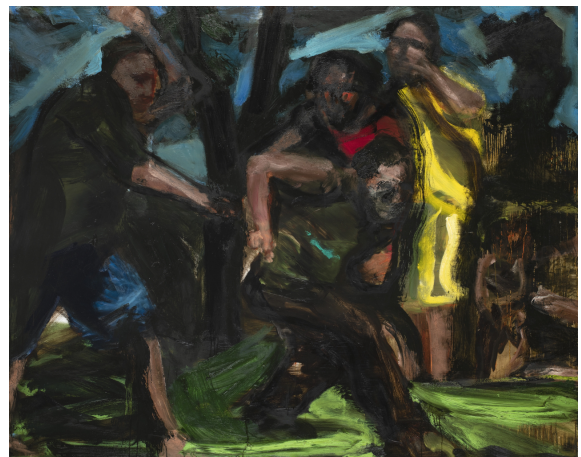

PHILIPPE BORDERIEUX
Vanité I (2018)
Acrylique sur papier - H 52 x L 42 cm

PHILIPPE BORDERIEUX
Vanité 2 (2018)
Acrylique sur papier - H 52 x L 42 cm

PIERRE BURAGLIO
CHE FARE I (2008)
peinture, réemploi, bois - H 58 x L 94 cm

RONAN BARROT
Sans titre (Prudence) (2018)
Huile sur toile - H 55 x L 33 cm

GUY DE MALHERBE
Drapé à carreaux (2007)
huile sur toile - H 46 x L 55 cm

GUY DE MALHERBE
Endormie pelisse (2008)
Huile sur toile - H 40 x L 80 cm

RONAN BARROT
Invitation (2018)
Huile sur toile - H 160 x L 200 cm

SAMUEL YAL
Lichen III (2017)
Porcelaine - H 29 x L 10 x P 8 cm

PHILIPPE BORDERIEUX
Danse macabre (2000)
Acrylique sur toile - H 210 x L 127 cm