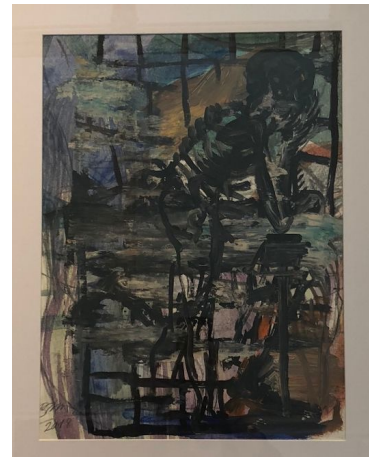

VINCENT BIOULES
Agathe D. (2015)
Pastel et fusain sur papier - H 120 x L 80 cm

PHILIPPE BORDERIEUX
Lacrima Christi (2018)
Céramique - H 35 x L 22 x P 7 cm

MATHIEU BOISADAN
Silence du réel (2018)
Huile sur toile - H 200 x L 130 cm

ELSA & JOHANNA
"Untitled", A Couple Of Them (2014 - 2016)
Impression jet d'encre semi-mate, 1/5 - H 80 x L 53 cm

ELSA & JOHANNA
"Untitled", A Couple Of Them (2014 - 2016)
Impression jet d'encre semi-mate, 2/5 - H 80 x L 53 cm

PHILIPPE BORDERIEUX
Vanité I (2018)
Acrylique sur papier - H 52 x L 42 cm

PHILIPPE BORDERIEUX
Vanité 2 (2018)
Acrylique sur papier - H 52 x L 42 cm

PIERRE BURAGLIO
CHE FARE I (2008)
peinture, réemploi, bois - H 58 x L 94 cm