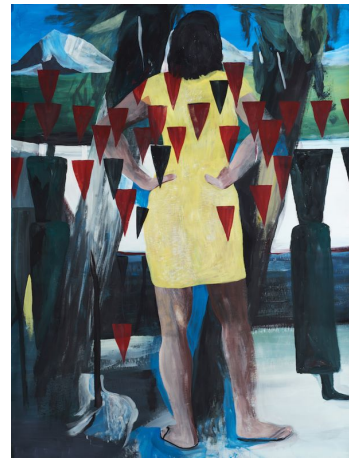

Posture(s)

Approche de la figure

16/01/2019 - 20/02/2019

GUY DE MALHERBE
Endormie, manteau gris II (2007)
huile sur toile - H 130 x L 190 cm

DAVID DECAMP
Lorica (2017)
Torse en plomb - H 74 x L 43 x P 12 cm

VINCENT BIOULES
Agathe D. (2015)
Pastel et fusain sur papier - H 120 x L 80 cm

PHILIPPE BORDERIEUX
Lacrima Christi (2018)
Céramique - H 35 x L 22 x P 7 cm

MATHIEU BOISADAN
Silence du réel (2018)
Huile sur toile - H 200 x L 130 cm

GUY DE MALHERBE
Anna (2008)
huile sur toile - H 200 x L 90 cm

DAVID DECAMP
Manon sur Mars (2018)
Plâtre extra-dur, résine et gainage plomb - H 49 x L 52 x P 19 cm

MARC DESGRANDCHAMPS
Sans Titre (2015)
Gouache sur papier - H 200 x L 150 cm