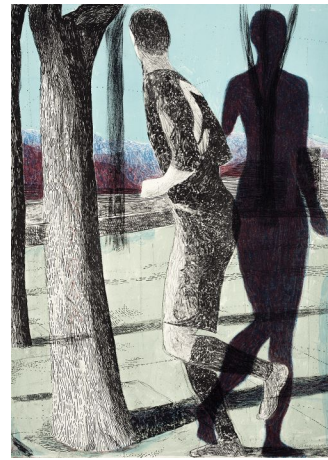

MARC DESGRANDCHAMPS

Latona 2 (2018)
Lithographie (20/35) - H 70 x L 50 cm