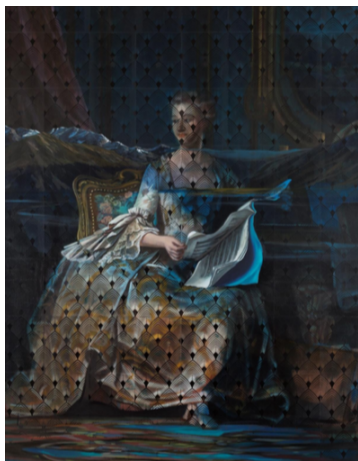

**PHILIPPE BORDERIEUX**  
Vanité I (2018)  
Acrylique sur papier - H 52 x L 42 cm

**PHILIPPE BORDERIEUX**  
Vanité 2 (2018)  
Acrylique sur papier - H 52 x L 42 cm

**PIERRE BURAGLIO**  
CHE FARE I (2008)  
peinture, réemploi, bois - H 58 x L 94 cm

**Monsieur RONAN BARROT**  
Sans titre (Prudence) (2018)  
Huile sur toile - H 55 x L 33 cm

**GUY DE MALHERBE**  
Drapé à carreaux (2007)  
huile sur toile - H 46 x L 55 cm

**GUY DE MALHERBE**  
Endormie pelisse (2008)  
Huile sur toile - H 40 x L 80 cm

**Monsieur RONAN BARROT**  
Invitation (2018)  
Huile sur toile - H 160 x L 200 cm

**SAMUEL YAL**  
Lichen III (2017)  
Porcelaine - H 29 x L 10 x P 8 cm

**PHILIPPE BORDERIEUX**  
Danse macabre (2000)  
Acrylique sur toile - H 210 x L 127 cm