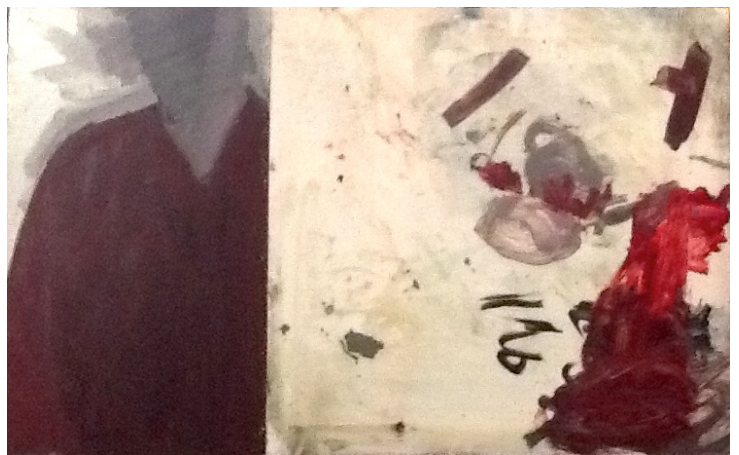

**PHILIPPE BORDERIEUX**  
Vanité I (2018)  
Acrylique sur papier - H 52 x L 42 cm

**PHILIPPE BORDERIEUX**  
Vanité 2 (2018)  
Acrylique sur papier - H 52 x L 42 cm

**PIERRE BURAGLIO**  
CHE FARE I (2008)  
peinture, réemploi, bois - H 58 x L 94 cm