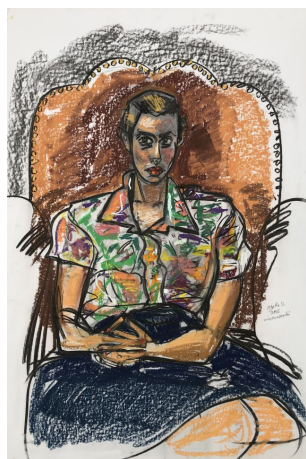

**Posture(s)**  
**Approche de la figure**

16/01/2019 - 20/02/2019

---

**GUY DE MALHERBE**  
Endormie, manteau gris II (2007)  
huile sur toile - H 130 x L 190 cm

**DAVID DECAMP**  
Lorica (2017)  
Torse en plomb - H 74 x L 43 x P 12 cm

**VINCENT BIOULES**  
Agathe D. (2015)  
H 120 x L 80 cm

**PHILIPPE BORDERIEUX**  
Lacrima Christi (2018)  
Céramique - H 35 x L 22 x P 7 cm

**MATHIEU BOISADAN**  
Silence du réel (2018)  
Huile sur toile - H 200 x L 130 cm

**GUY DE MALHERBE**  
Anna (2008)  
huile sur toile - H 200 x L 90 cm

**DAVID DECAMP**  
Manon sur Mars (2018)  
Plâtre extra-dur, résine et gainage plomb - H 49 x L 52 x P 19 cm

**MARC DESGRANDCHAMPS**  
Sans Titre (2015)  
Gouache sur papier - H 200 x L 150 cm