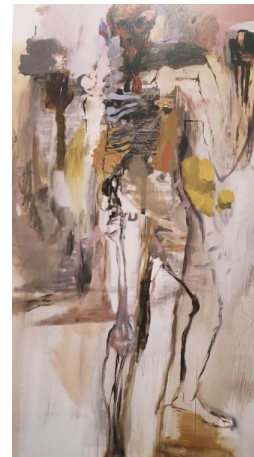

**VINCENT BIOULES**  
Agathe D. (2015)  
H 120 x L 80 cm

**PHILIPPE BORDERIEUX**  
Lacrima Christi (2018)  
Céramique - H 35 x L 22 x P 7 cm

**MATHIEU BOISADAN**  
Silence du réel (2018)  
Huile sur toile - H 200 x L 130 cm

**PHILIPPE BORDERIEUX**  
Vanité I (2018)  
Acrylique sur papier - H 52 x L 42 cm

**PHILIPPE BORDERIEUX**  
Vanité 2 (2018)  
Acrylique sur papier - H 52 x L 42 cm

**PIERRE BURAGLIO**  
CHE FARE I (2008)  
peinture, réemploi, bois - H 58 x L 94 cm

**Monsieur RONAN BARROT**  
Sans titre (Prudence) (2018)  
Huile sur toile - H 55 x L 33 cm

**GUY DE MALHERBE**  
Drapé à carreaux (2007)  
huile sur toile - H 46 x L 55 cm

**GUY DE MALHERBE**  
Endormie pelisse (2008)  
Huile sur toile - H 40 x L 80 cm

**Monsieur RONAN BARROT**  
Invitation (2018)  
Huile sur toile - H 160 x L 200 cm

**SAMUEL YAL**  
Lichen III (2017)  
Porcelaine - H 29 x L 10 x P 8 cm

**PHILIPPE BORDERIEUX**  
Danse macabre (2000)  
Acrylique sur toile - H 210 x L 127 cm