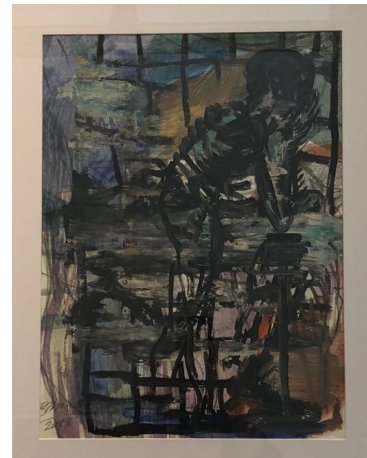

**VINCENT BIOULES**  
Agathe D. (2015)  
H 120 x L 80 cm

**PHILIPPE BORDERIEUX**  
Lacrima Christi (2018)  
Céramique - H 35 x L 22 x P 7 cm

**MATHIEU BOISADAN**  
Silence du réel (2018)  
Huile sur toile - H 200 x L 130 cm

**MATHIEU BOISADAN**

La puissance de l'insouciance (2018)  
Huile sur toile - H 240 x L 200 cm

**MARC DESGRANDCHAMPS**

Latona 1 (2018)  
Lithographie (20/35) - H 70 x L 50 cm

**MARC DESGRANDCHAMPS**

Latona 2 (2018)  
Lithographie (20/35) - H 70 x L 50 cm

**MARC DESGRANDCHAMPS**

Latona 3 (2018)  
Lithographie (20/35) - H 70 x L 50 cm

**ARTHUR AILLAUD**

Sans Titre (2017)  
Huile sur toile - H 60 x L 72 cm

**ARTHUR AILLAUD**  
Sans titre 16 (2016)  
Huile sur toile - H 162 x L 130 cm

**PHILIPPE BORDERIEUX**  
Vanité I (2018)  
Acrylique sur papier - H 52 x L 42 cm

**PHILIPPE BORDERIEUX**  
Vanité 2 (2018)  
Acrylique sur papier - H 52 x L 42 cm

**PIERRE BURAGLIO**  
CHE FARE I (2008)  
peinture, réemploi, bois - H 58 x L 94 cm