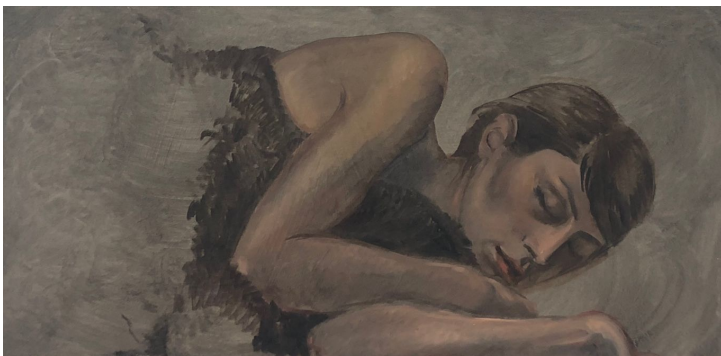

**PHILIPPE BORDERIEUX**  
Vanité I (2018)  
Acrylique sur papier - H 52 x L 42 cm

**PHILIPPE BORDERIEUX**  
Vanité 2 (2018)  
Acrylique sur papier - H 52 x L 42 cm

**PIERRE BURAGLIO**  
CHE FARE I (2008)  
peinture, réemploi, bois - H 58 x L 94 cm

**Monsieur RONAN BARROT**  
Sans titre (Prudence) (2018)  
Huile sur toile - H 55 x L 33 cm

**GUY DE MALHERBE**  
Drapé à carreaux (2007)  
huile sur toile - H 46 x L 55 cm

**GUY DE MALHERBE**  
Endormie pelisse (2008)  
Huile sur toile - H 40 x L 80 cm