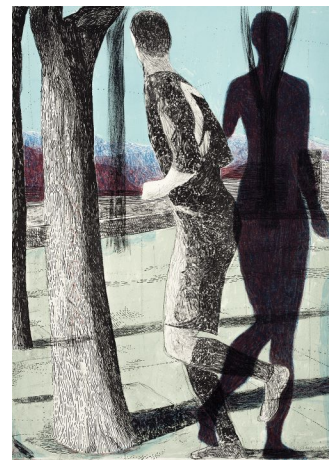

MARC DESGRANDCHAMPS

Latona 2 (2018)
Lithographie (20/35) - H 70 x L 50 cm