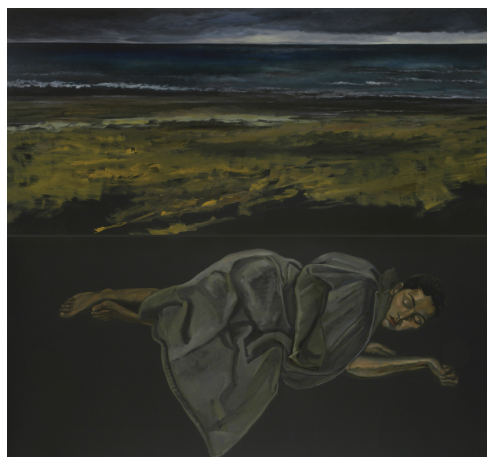

**Posture(s)**  
**Approche de la figure**

16/01/2019 - 20/02/2019

---

**GUY DE MALHERBE**  
Endormie, manteau gris II (2007)  
huile sur toile - H 130 x L 190 cm

**DAVID DECAMP**  
Lorica (2017)  
Torse en plomb - H 74 x L 43 x P 12 cm

**VINCENT BIOULES**  
Agathe D. (2015)  
H 120 x L 80 cm

**PHILIPPE BORDERIEUX**  
Lacrima Christi (2018)  
Céramique - H 35 x L 22 x P 7 cm

**MATHIEU BOISADAN**  
Silence du réel (2018)  
Huile sur toile - H 200 x L 130 cm

**GUY DE MALHERBE**  
Anna (2008)  
huile sur toile - H 200 x L 90 cm

**DAVID DECAMP**  
Manon sur Mars (2018)  
Plâtre extra-dur, résine et gainage plomb - H 49 x L 52 x P 19 cm

**MARC DESGRANDCHAMPS**  
Sans Titre (2015)  
Gouache sur papier - H 200 x L 150 cm