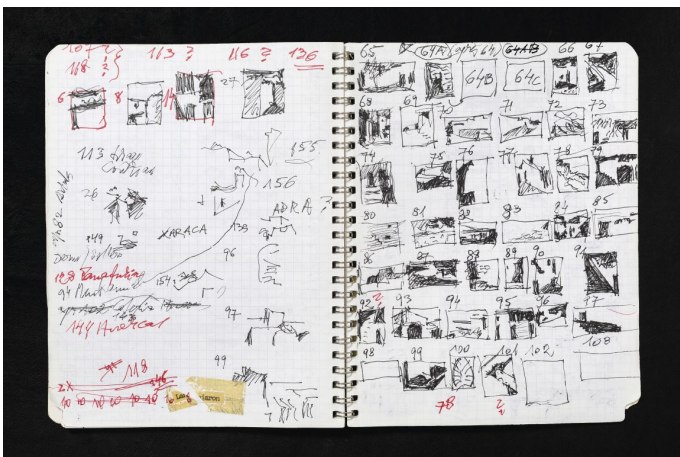

Illés SARKANTYU
Carnet Archi pop N°3 (2018)

Tirage pigmentaire signé, édition de 5 exemplaires et 2 E.A. 1/5 - H 26 x L 39 cm