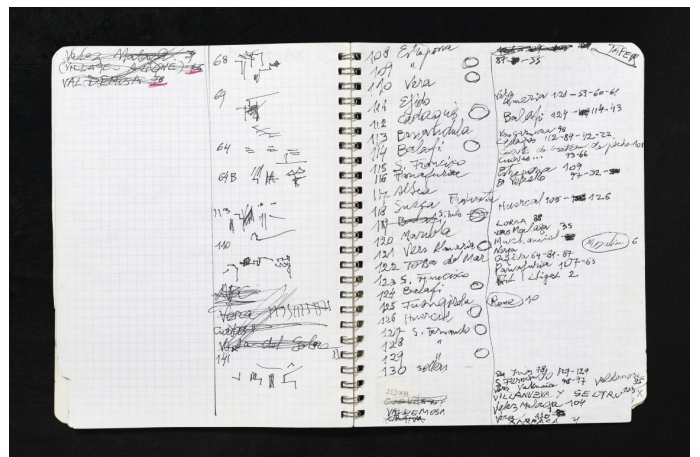

Illés SARKANTYU
Carnet Archi pop N°1 (2018)

Tirage pigmentaire signé, édition de 5 exemplaires et 2 E.A. 1/5 - H 26 x L 39 cm