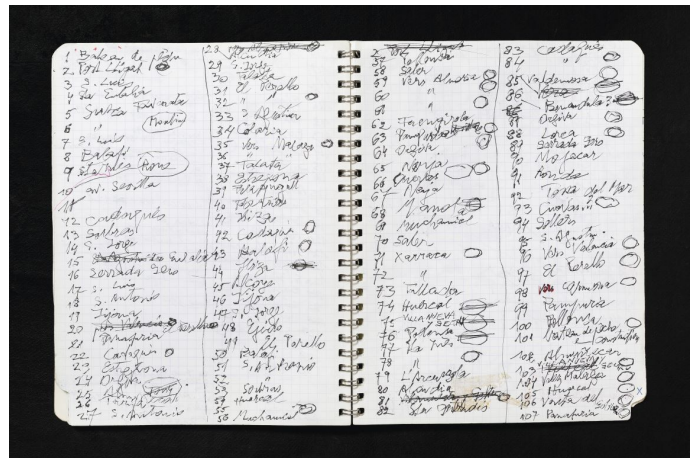

Illés SARKANTYU
Carnet Archi pop N°2 (2018)

Tirage pigmentaire signé, édition de 5 exemplaires et 2 E.A. 1/5 - H 26 x L 39 cm