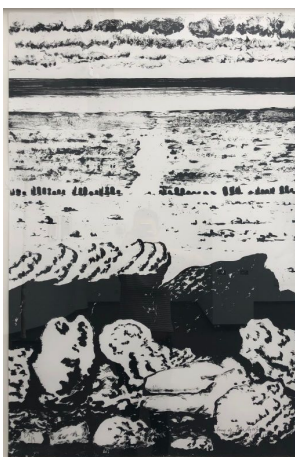

GUY DE MALHERBE
Sans Titre (EA 1/5) (2017)
Lithographie - H 120 x L 76 cm