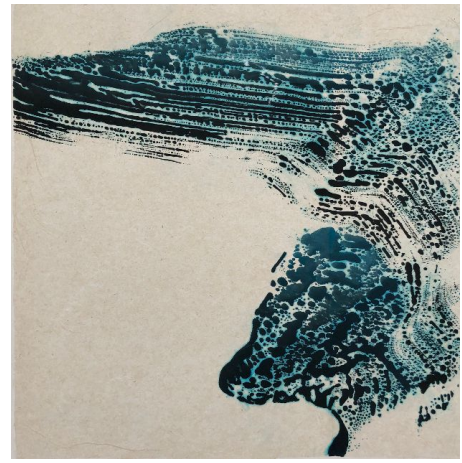

**JEAN MICHEL MEURICE**  
Bartok Indigo 5 (2017)  
Acrylique et pastel gras sur toile, couverture de survie - H 80 x L 60 cm

**JEROME BRYON**  
Grand Sud - Paysage 03 (2013)  
photographie, tirage pigmentaire sur papier Hahnemühle, édition de 6 EX +  
3 E.A - H 40 x L 50 cm

**JEROME BRYON**  
Grand Sud, Paysage 01 (1/6), Buren chez Castorama (2012)  
photographie, tirage pigmentaire sur papier Hahnemühle, édition de 6 EX +  
3 E.A - H 40 x L 50 cm

**JEROME BRYON**  
Sous-Oeuvre IV (2/3) (2011)  
photographie, tirage pigmentaire sur papier Hahnemühle, édition de 3 EX -  
H 150 x L 120 cm

**JEROME BRYON**  
Sous-Oeuvre III (2/3) (2011)  
photographie, tirage pigmentaire sur papier Hahnemühle, édition de 3 EX +  
3 E.A - H 40 x L 50 cm

**CARIBAI MIGEOT**  
Dépaysage III (2014)  
technique mixte sur bois - H 200 x L 300 cm