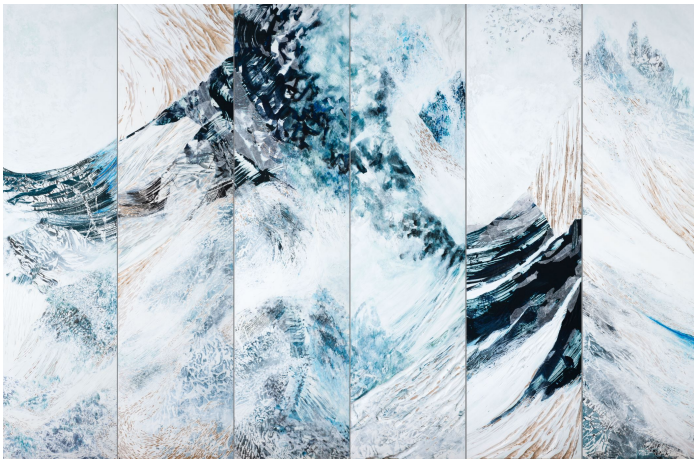

CARIBAI MIGEOT
Dépaysage III (2014)
technique mixte sur bois - H 200 x L 300 cm