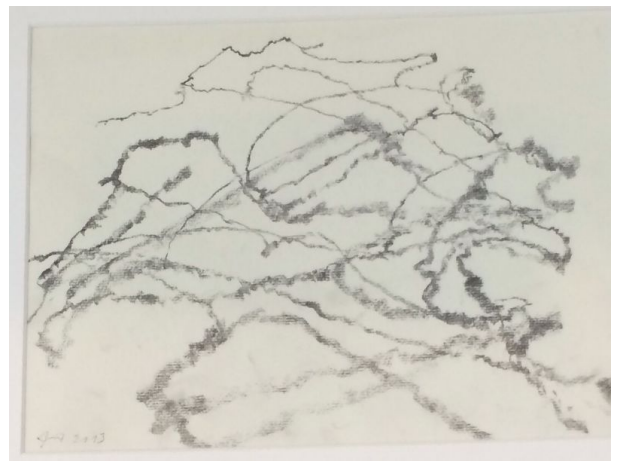

**DAVID DECAMP**  
Croissance 1 (2017)

Aglo marine posé sur chevrons, gainage plomb - H 115 x L 62 x P 9 cm

**ALEXANDRE HOLLAN**

Vie Silencieuse (2011)  
Aquarelle sur papier - H 70 x L 92 cm

**ALEXANDRE HOLLAN**

Vie Silencieuse (2010)  
aquarelle sur papier (sans cadre) - H 19 x L 27 cm

**ALEXANDRE HOLLAN**

Chêne bas (2012)  
Acrylique sur toile - H 73 x L 100 cm

**ALEXANDRE HOLLAN**  
Le gardien d'Aumières (2015)  
Fusain sur papier (sans cadre) - H 60 x L 80 cm

**ALEXANDRE HOLLAN**  
sans titre (2013)  
fusain, crayon sur papier (sans cadre) - H 21 x L 28 cm

**BRUNO ALBIZZATI**  
Sans titre ( Sidewalk, dyptique #1) (2017)  
fusain, graphite et collage sur papier - H 90 x L 30 cm