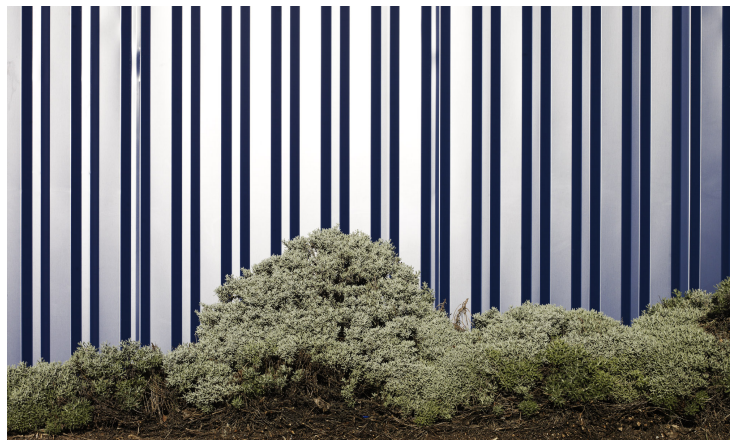

**JEAN MICHEL MEURICE**  
Bartok Indigo 5 (2017)  
Acrylique et pastel gras sur toile, couverture de survie - H 80 x L 60 cm

**JEROME BRYON**  
Grand Sud - Paysage 03 (2013)  
photographie, tirage pigmentaire sur papier Hahnemühle, édition de 6 EX +  
3 E.A - H 40 x L 50 cm