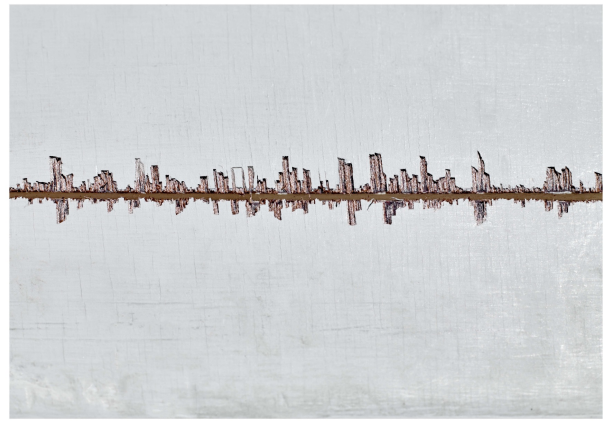

JÉRÔME BRYON

Sous-oeuvre XVII (1/6) (2013)

photographie, tirage pigmentaire sur papier Hahnemühle, édition de 6 EX +
3 E.A - H 40 x L 30 cm

JÉRÔME BRYON

Skyline (1/6) (2017)

photographie, tirage pigmentaire sur papier Hahnemülhe, édition de 6 EX +
3 E.A - H 90 x L 70 cm