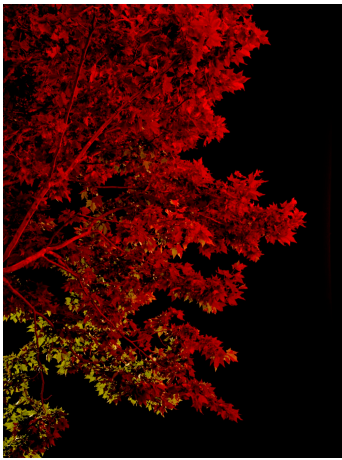

JÉRÔME BRYON

Grand Sud - Arbre 08 (1/6) (2015)

photographie, tirage pigmentaire sur papier Hahnemülhe, édition de 6 EX +
3 E.A - H 50 x L 40 cm