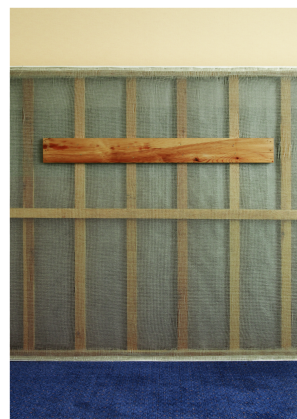

Possibilité de survie en milieu hostile

Jérôme Bryon

18/04/2018 - 26/05/2018

JÉRÔME BRYON

Posture 2 (1/6) (2008)

photographie, tirage pigmentaire sur papier Hahnemülhe, édition de 6 EX + 3 E.A - H 40 x L 30 cm

JÉRÔME BRYON

Posture 4 (1/6) (2008)

photographie, tirage pigmentaire sur papier Hahnemülhe, édition de 6 EX + 3 E.A - H 40 x L 30 cm

JÉRÔME BRYON

Posture 6 (1/6) (2008)

photographie, tirage pigmentaire sur papier Hahnemülhe, édition de 6 EX + 3 E.A - H 40 x L 30 cm