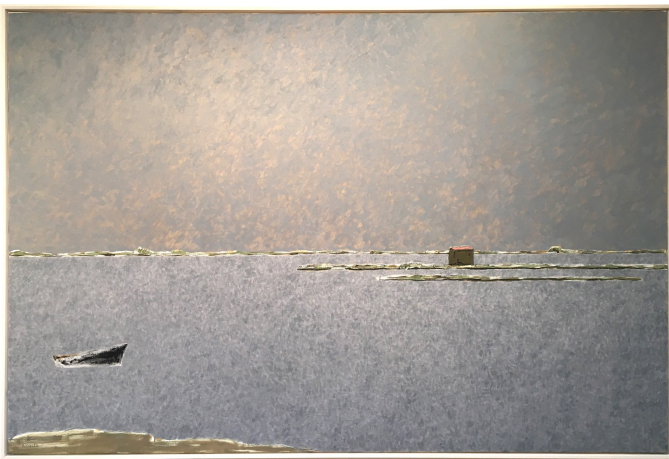

**VINCENT BIOULES**  
Le lac de Salagou II (2018)  
peinture à la caséine sur panneau - H 23 x L 33 cm

**VINCENT BIOULES**  
Le lac de Salagou I (2018)  
peinture à la caséine sur panneau - H 21 x L 27 cm

**VINCENT BIOULES**  
Le bouquet de février (2018)  
huile sur toile - H 130 x L 97 cm

**VINCENT BIOULES**  
Après l'orage (2018)  
huile sur toile - H 130 x L 162 cm

**VINCENT BIOULES**  
Le vent est tombé... (2017-2018)  
huile sur toile - H 130 x L 162 cm

**VINCENT BIOULES**  
L'été Indien (2018)  
huile sur toile - H 130 x L 97 cm

**VINCENT BIOULES**  
Le Salagou (2018)  
huile sur toile - H 27 x L 32 cm

**VINCENT BIOULES**  
Rouge au couchant, pluie ou grand vent (2018)  
huile sur toile - H 65 x L 81 cm