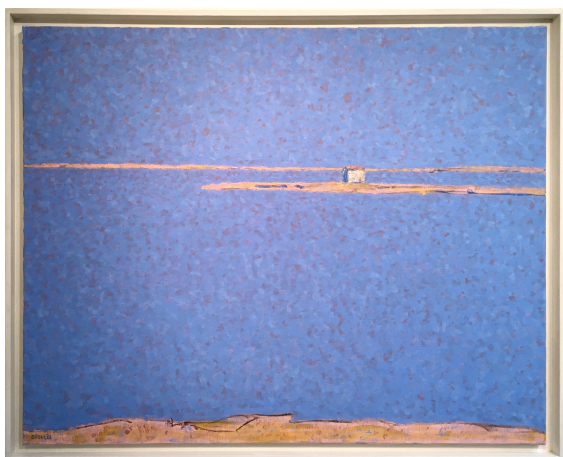

## Vincent Bioulès - Paris

Au dedans / Au dehors

8/03/2018 - 12/05/2018

---

**VINCENT BIOULES**  
Le pur beau temps (2018)  
huile sur toile - H 73 x L 92 cm

**VINCENT BIOULES**  
Les fleurs et les livres (2) (2018)  
peinture à la caséine sur panneau - H 27 x L 22 cm

**VINCENT BIOULES**  
Le lac de Salagou II (2018)  
peinture à la caséine sur panneau - H 23 x L 33 cm

**VINCENT BIOULES**  
Le lac de Salagou I (2018)  
peinture à la caséine sur panneau - H 21 x L 27 cm

**VINCENT BIOULES**  
Le lac de Salagou III (2018)  
peinture à la caséine sur panneau - H 23 x L 33 cm

**VINCENT BIOULES**  
La fin d'été (2017-2018)  
huile sur toile - H 116 x L 89 cm

**VINCENT BIOULES**  
Dans un jardin (2017)  
huile sur toile - H 130 x L 162 cm

**VINCENT BIOULES**  
L'été Indien (2018)  
huile sur toile - H 130 x L 97 cm

**VINCENT BIOULES**  
Le Salagou (2018)  
huile sur toile - H 27 x L 32 cm

**VINCENT BIOULES**  
Rouge au couchant, pluie ou grand vent (2018)  
huile sur toile - H 65 x L 81 cm