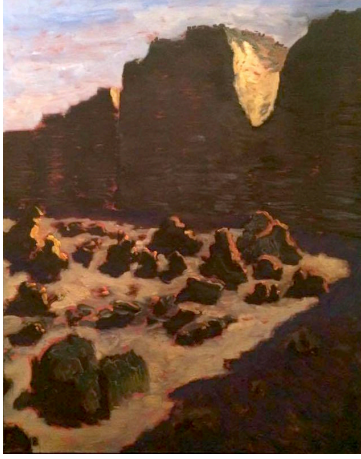

vitrine de droite

GUY DE MALHERBE
Sans titre (2016)
Huile sur toile - H 100 x L 80 cm
Prix de vente : 6000 €