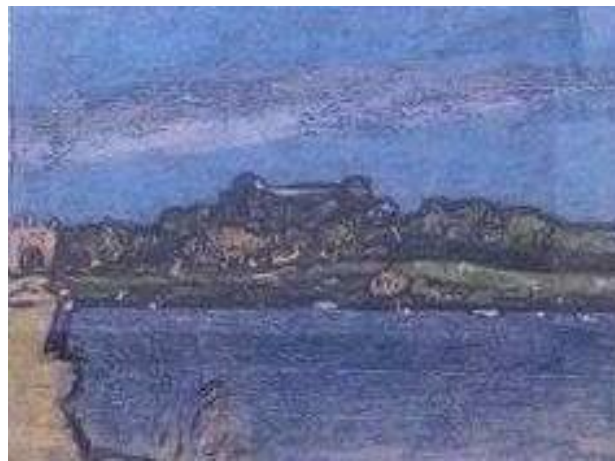

## Bureau de l'entrée

**GUY DE MALHERBE**  
Enfouie (2014)  
huile sur toile - H 80 x L 100 cm  
Prix de vente : 6000 €

**GUY DE MALHERBE**  
Falaise, Chaos de plage V (2015)  
Huile sur toile - H 41 x L 32 cm  
Prix de vente : 2200 €

## Bureau du fond

**GUY DE MALHERBE**  
Falaise (2014)  
Huile sur toile - H 30 x L 30 cm  
Prix de vente : 1800 €

**GUY DE MALHERBE**  
Falaise ébouliée, Faille (2016)  
Huile sur toile - H 146 x L 114 cm  
Prix de vente : 9000 €

**GUY DE MALHERBE**  
Corniche (2016)  
Huile sur toile - H 40 x L 40 cm  
Prix de vente : 2500 €

**PIERRE BURAGLIO**  
La gamelle (2011)  
peinture sur bois - H 21 x L 29 cm  
Prix de vente : 3000 €

**VINCENT BIOULES**  
Maguelone IV (2016)  
Pastel sur papier - H 24,50 x L 32 cm  
Prix de vente : 1800 €