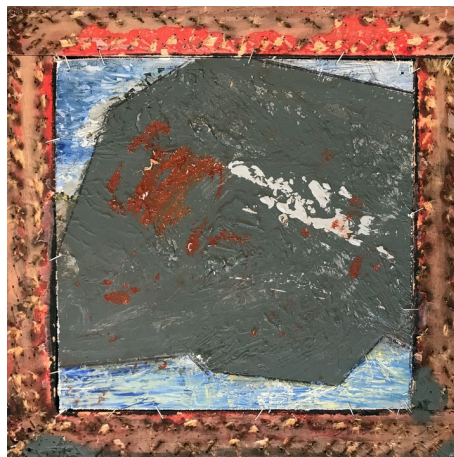

Bureau du fond

PIERRE BURAGLIO
Blokoss CV (2017)
réemploi - H 31 x L 31,5 cm
Prix de vente : 3500 €