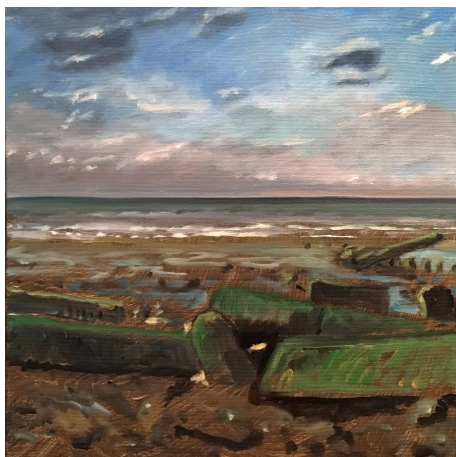

**GUY DE MALHERBE**  
Vers la mer (2017)  
huile sur toile - H 210 x L 340 cm  
Prix de vente : 35000 €

**GUY DE MALHERBE**  
Rivages (2015)  
Huile sur toile - H 73 x L 116 cm  
Prix de vente : 6000 €

**GUY DE MALHERBE**  
Rochers (2017)  
Huile sur toile - H 46 x L 55 cm  
Prix de vente : 4000 €

**GUY DE MALHERBE**  
Stèles (2017)  
Huile sur toile - H 210 x L 340 cm  
Prix de vente : 35000 €

**GUY DE MALHERBE**  
Stèles (2017)  
huile sur toile - H 80 x L 100 cm  
Prix de vente : 6000 €

**GUY DE MALHERBE**  
Stèles (2017)  
huile sur toile - H 33 x L 41 cm  
Prix de vente : 2200 €

**GUY DE MALHERBE**  
Vers la mer, rochers (2017)  
Huile sur toile - H 80 x L 80 cm  
Prix de vente : 5500 €

**GUY DE MALHERBE**  
Rivages (2017)  
huile sur toile - H 30 x L 30 cm  
Prix de vente : 1800 €

**GUY DE MALHERBE**  
Vers la mer (2017)  
huile sur toile - H 81 x L 100 cm  
Prix de vente : 6000 €

**GUY DE MALHERBE**  
Rivages (2016)  
Huile sur toile - H 65 x L 54 cm  
Prix de vente : 4500 €