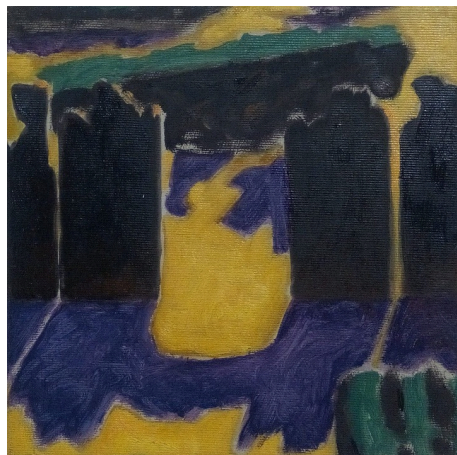

## Guy de Malherbe

Vers la mer et/ou Stèles

23/11/2017 - 13/01/2018

---

**GUY DE MALHERBE**  
Stèles (2017)  
huile sur toile - H 46 x L 55 cm  
Prix de vente : 4000 €

**GUY DE MALHERBE**  
Stèles (2017)  
Huile sur toile - H 20 x L 20 cm  
Prix de vente : 1200 €

**GUY DE MALHERBE**  
Rochers (2017)  
huile sur toile - H 41 x L 33 cm  
Prix de vente : 2200 €

**GUY DE MALHERBE**  
Stèles (2017)  
huile sur toile - H 54 x L 65 cm  
Prix de vente : 4500 €

**GUY DE MALHERBE**  
Marée basse (2017)  
Huile sur toile - H 130 x L 195 cm  
Prix de vente : 15000 €

**GUY DE MALHERBE**  
Vers la mer (2016)  
Huile sur toile - H 54 x L 65 cm  
Prix de vente : 4500 €

**GUY DE MALHERBE**  
Sur le motif (2014)  
huile sur toile - H 30 x L 30 cm  
Prix de vente : 1800 €