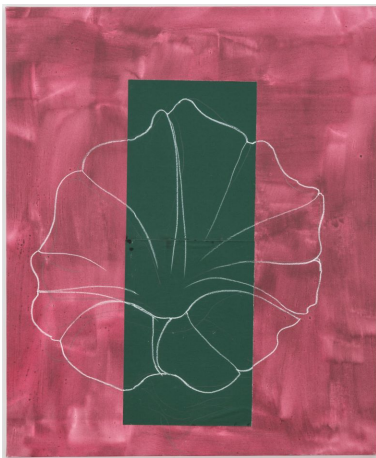

JEAN MICHEL MEURICE
Ipomée 1 (2008)
acrylique et collage sur toile - H 121 x L 101 cm