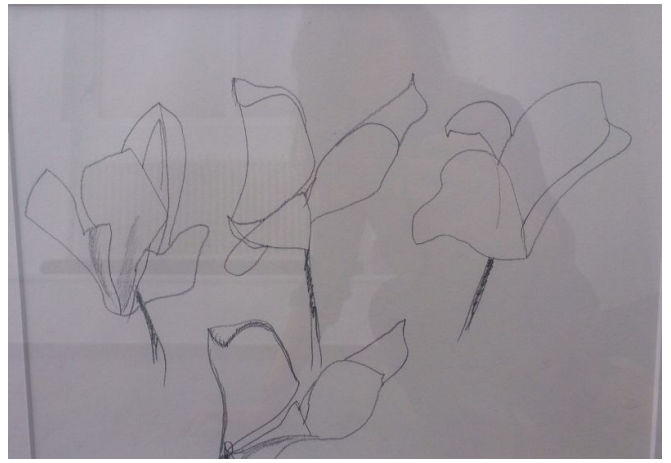

JEAN MICHEL MEURICE
Cyclamen X1 (2009)
crayon sur papier - H 23 x L 31 cm