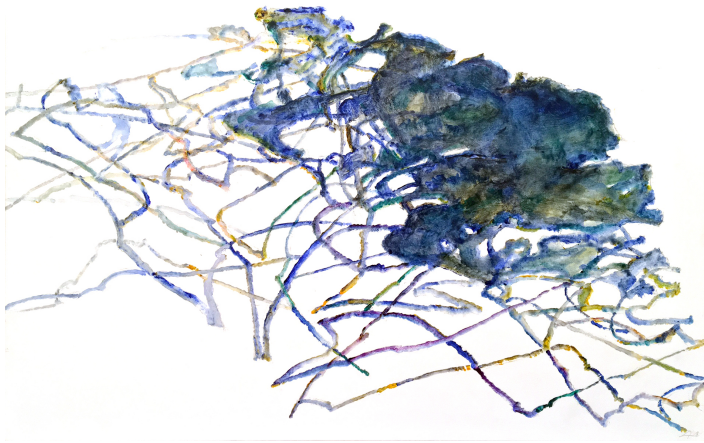

ALEXANDRE HOLLAN
Le Garde de Saint-Jean d'Aumières (2013)
Acrylique sur toile - H 114 x L 162 cm

ALEXANDRE HOLLAN
Le Chêne tournant (2016)
Acrylique sur toile - H 81 x L 130 cm

ALEXANDRE HOLLAN
Le Dêchêné, Grand Chêne (2011)
acrylique sur toile - H 81 x L 100 cm

ALEXANDRE HOLLAN
Mouvements d'énergie dans un arbre (2014)
Acrylique sur toile - H 60 x L 92 cm

ALEXANDRE HOLLAN
Chêne avant l'orage (2016)
Acrylique sur toile - H 73 x L 100 cm

ALEXANDRE HOLLAN
Le Chêne des Trois Chemins (2017)
Acrylique sur toile - H 81 x L 100 cm

ALEXANDRE HOLLAN
Le Derviche tourneur (2017)
Acrylique sur toile - H 38 x L 61 cm

ALEXANDRE HOLLAN
Le derviche tourneur (2017)
Acrylique sur toile - H 81 x L 130 cm

ALEXANDRE HOLLAN
Le Chêne bas (2015)
Acrylique sur toile - H 65 x L 100 cm