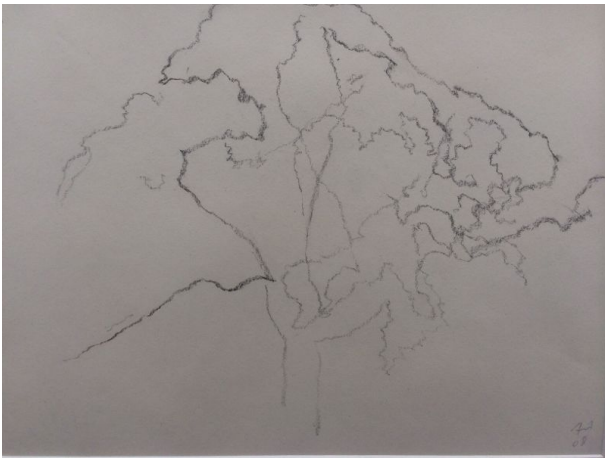

ALEXANDRE HOLLAN
le Petit Vertical (2008)
fusain sur papier - H 20 x L 27 cm