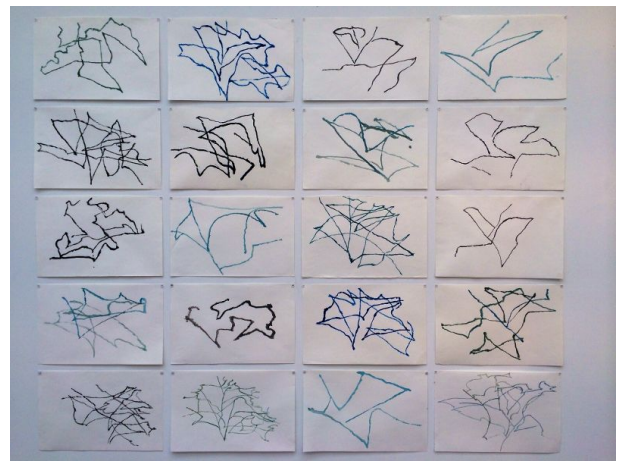

ALEXANDRE HOLLAN
Circulations d'énergies (2013)
Acrylique sur toile - H 173 x L 209 cm