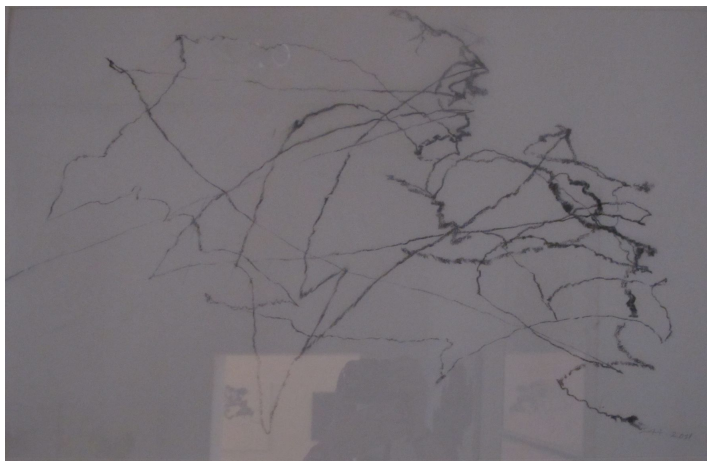

ALEXANDRE HOLLAN
"Le Grand Chêne du Rieussec" (2011)
fusain sur papier - H 46 x L 63 cm