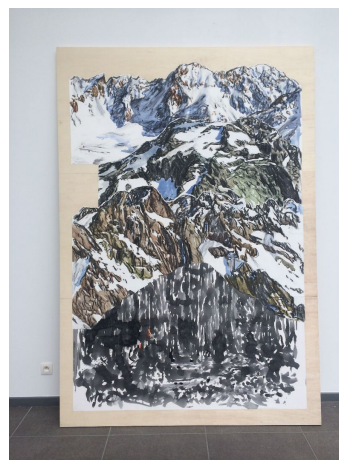

**1 an déjà !**

Arthur Aillaud, Berndadette Chéné, Guy de Malherbe, Vincent Bioulès, Jean-Bernard

5/04/2017 - 29/04/2017

---

**ARTHUR AILLAUD**  
Sans titre (2017)  
huile sur toile - H 100 x L 73 cm

**JEAN BERNARD METAIS**  
Réplique, Valenciennes (2007)  
bois, peinture, feuille d'or - H 90 x L 5 cm

**JEAN BERNARD METAIS**  
ICI (??)  
sable et plexiglas - H 29 x L 20 x P 20 cm

**JEAN BERNARD METAIS**  
Stèle, chambre sensorielle (2016)  
Acier chaudronné perforé, peinture Epoxy - H 200 x L 70 x P 42 cm

**BERNADETTE CHENE**  
sans titre (2007)  
encre sur papier - H 47 x L 54 cm

**GUY DE MALHERBE**  
Stèles (2017)  
huile sur toile - H 80 x L 100 cm

**VINCENT BIOULES**  
Un matin d'été (2016)  
Huile sur toile - H 100 x L 81 cm

**ARTHUR AILLAUD**  
Sans titre (2012)  
collage et fusain sur papier - H 250 x L 170 cm

**BERNADETTE CHENE**  
Entre deux (2016-2017)  
Bois (Cèdre) - H 270 x L 70 x P 35 cm

**VINCENT BIOULES**  
" Les restes du jour..." ou le repos de la sainte Famille (2001)  
huile sur toile - H 160 x L 200 cm