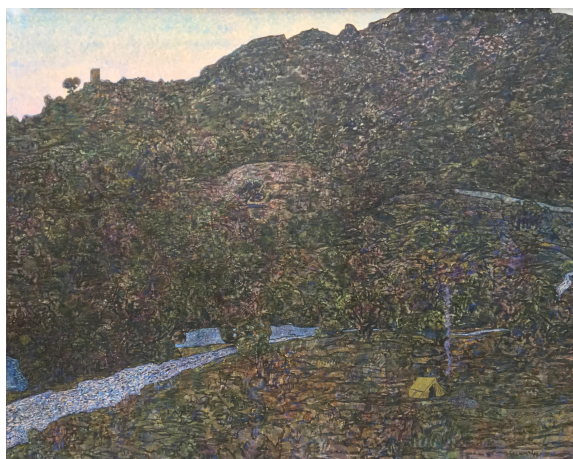

**BERNADETTE CHENE**  
sans titre (2007)  
encre sur papier - H 47 x L 54 cm

**GUY DE MALHERBE**  
Stèles (2017)  
huile sur toile - H 80 x L 100 cm

**VINCENT BIOULES**  
Un matin d'été (2016)  
Huile sur toile - H 100 x L 81 cm

**ARTHUR AILLAUD**  
Sans titre (2012)  
collage et fusain sur papier - H 250 x L 170 cm

**BERNADETTE CHENE**  
Entre deux (2016-2017)  
Bois (Cèdre) - H 270 x L 70 x P 35 cm

**VINCENT BIOULES**  
" Les restes du jour..." ou le repos de la sainte Famille (2001)  
huile sur toile - H 160 x L 200 cm