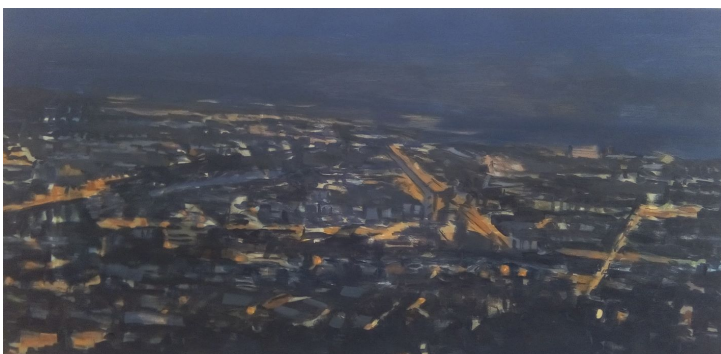

ARTHUR AILLAUD
Sans titre (2016)
huile sur toile - H 60 x L 120 cm