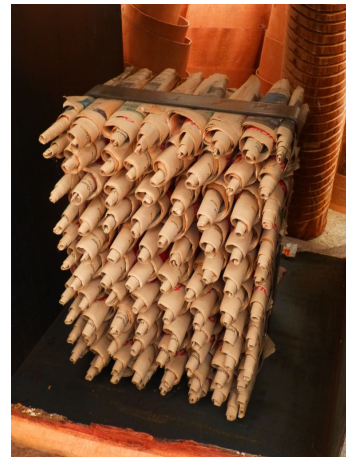

BERNADETTE CHENE
Au quotidien (2010)
Papier journal et métal - H 52 x L 34 x P 32 cm