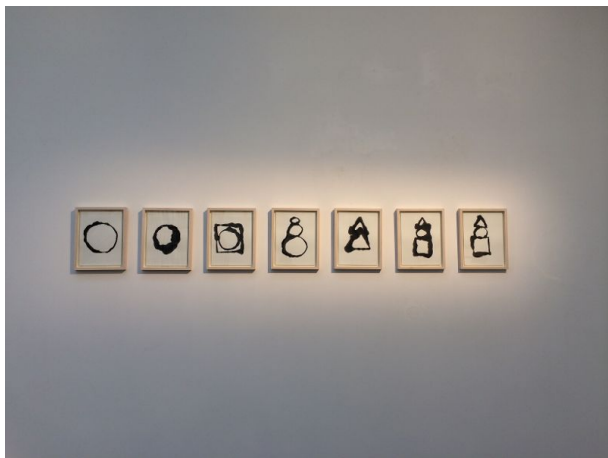

BERNADETTE CHÈNE
la demeure et la veille (2015)
encre sur papier - H 37 x L 174 cm