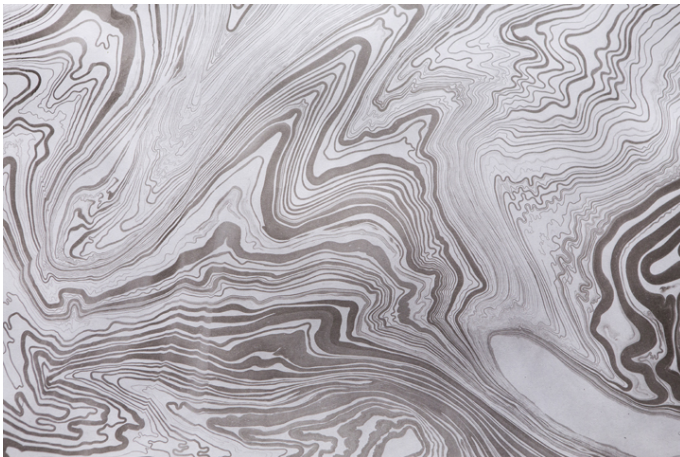

Cadine NAVARRO
Peta Peta (2015)
Encre de Chine sur papier Sumi - H 95 x L 71 cm