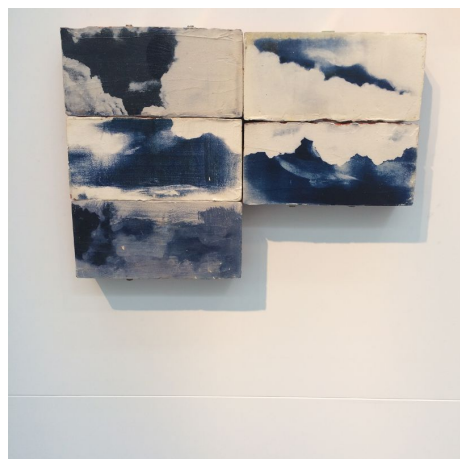

Cadine NAVARRO
There after (2015)
Encre de Chine sur papier Sumi - H 80 x L 56 cm

Cadine NAVARRO
Distance (2015)
Encre de Chine sur papier Echizen - H 60 x L 92 cm

PAULINE SARRUS
A Fresco (Fragment I) (2016)
Briques Photosensibilisées - H 42 x L 44 x P 6 cm

PAULINE SARRUS
A Fresco (2016)
Briques photosensibilisées - H 210 x L 200 x P 6 cm

PAULINE SARRUS
A Fresco (Fragment II) (2016)
Briques sensibilisées - H 31 x L 44 x P 6 cm

PAULINE SARRUS
A Fresco (Fragment III) (2016)
Briques Photosensibilisées - H 42 x L 44 x P 6 cm