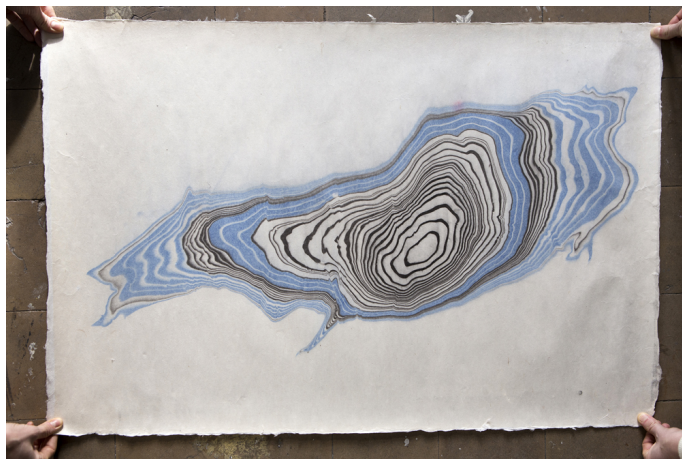

Cadine NAVARRO
Distance (2015)
Encre de Chine sur papier Echizen - H 60 x L 92 cm