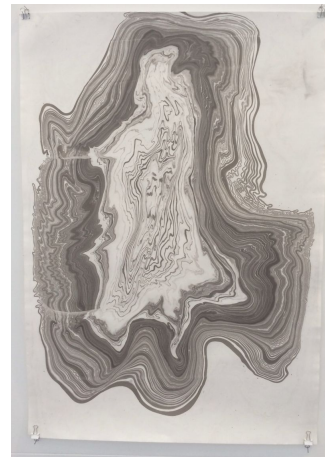

GIULIA MANSET
Emergence (2016)
Dessin sur Plexiglas - H 18 x L 130 x P 80 cm

GIULIA MANSET
Evaporation 1 (2016)
Peinture sur verre - H 60 x L 23 cm

GIULIA MANSET
Evaporation 2 (2016)
Verre peint, résine et plâtre - H 60 x L 23 cm

Cadine NAVARRO
Home (2016)
Encre sur papier de riz whenzou - H 700 x L 93 cm

Cadine NAVARRO
Land (2016)
Encre sur papier de riz whenzou - H 1000 x L 93 cm

Cadine NAVARRO
Guru Guru (2015)
Encre de Chine sur papier Sumi - H 95 x L 71 cm

Cadine NAVARRO
Zaaa Zaaat (2015)
Encre de Chine sur papier Sumi - H 95 x L 71 cm

Cadine NAVARRO
Peta Peta (2015)
Encre de Chine sur papier Sumi - H 95 x L 71 cm

Cadine NAVARRO
Sometime (2015)
Encre de Chine sur papier Sumi - H 80 x L 56 cm