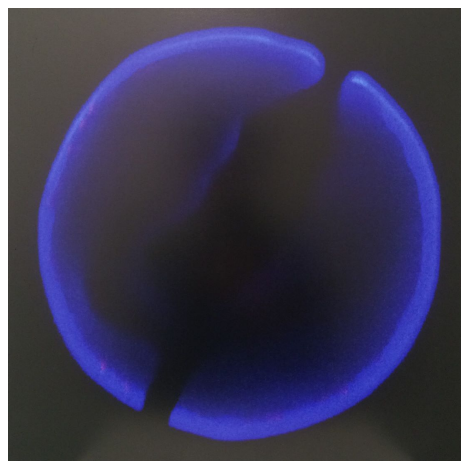

JB METAIS - TEMPS IMPARTI

8/06/2016 - 20/07/2016

JEAN BERNARD METAIS
Spirre, Esprit de Vin (2016)
Verre soufflé, esprit de vin de 1914 (1/7) - H 30 x L 30 x P 24 cm

JEAN BERNARD METAIS
Méche de souffre 1 1/6 (2016)
Tirage monté sur aluminium (1/6) - H 40 x L 40 cm

JEAN BERNARD METAIS
Méche de souffre 2 1/6 (2016)
tirage argentique - H 40 x L 40 cm

JEAN BERNARD METAIS
Méche de Souffre 3 1/6 (2016)
tirage argentique - H 40 x L 40 cm

JEAN BERNARD METAIS
Méche de Souffre 4 1/6 (2016)
tirage argentique - H 40 x L 40 cm

JEAN BERNARD METAIS
Jurong (2016)
Inox poli - H 100 x L 20 x P 20 cm

JEAN BERNARD METAIS
Il pleut toujours plus fort sur un toit percé (2016)
Néon - H 12 x L 190 cm

JEAN BERNARD METAIS
Sablier réversible unique 19/23 (2016)
Métal, verre, sable, platine murale - H 91 x L 9 x P 9 cm

JEAN BERNARD METAIS
Sablier réversible unique 17/23 (2016)
Métal, verre, sable, platine murale - H 86 x L 23 x P 10 cm

JEAN BERNARD METAIS
Sablier réversible, pièce unique (2016)
Métal, verre, sable, platine murale - H 61 x L 9 x P 9 cm