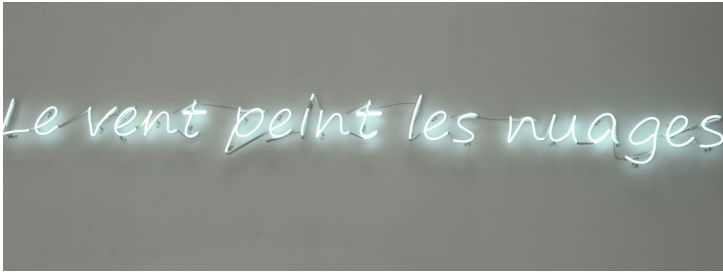

JEAN BERNARD METAIS

Ote toi de mon soleil (1994)

Néon, miroir, métal - H 80 x L 80 x P 15 cm

JEAN BERNARD METAIS

Risk (2004)

Métal et néons - H 68 x L 68 x P 16 cm

JEAN BERNARD METAIS
Ascension (2016)
Néon, cloche en verre - H 48 x L 30 x P 30 cm

JEAN BERNARD METAIS
Katakana, La guêpe pique toujours un visage en pleurs (2013)
Néons - H 75 x L 12 cm

JEAN BERNARD METAIS
Le vent peint les nuages (2016)
Néon - H 200 x L 25 cm

JEAN BERNARD METAIS
Sablier réversible à 5 temps (1/3) (1998)
Métal, verre et sable - H 73 x L 36 x P 68 cm