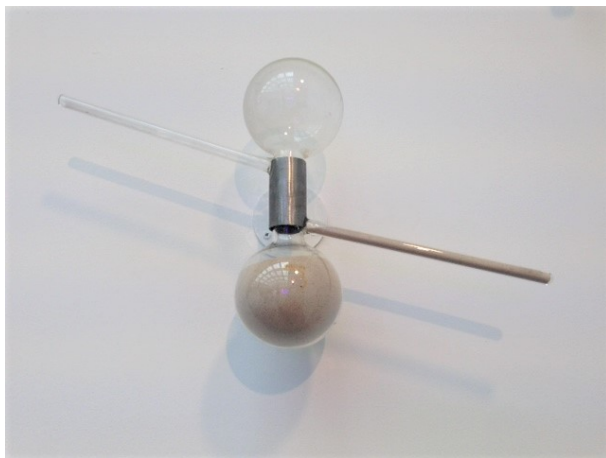

JEAN BERNARD METAIS
Sablier réversible unique 17/23 (2016)
Métal, verre, sable, platine murale - H 86 x L 23 x P 10 cm

JEAN BERNARD METAIS
Sablier réversible, pièce unique (2016)
Métal, verre, sable, platine murale - H 61 x L 9 x P 9 cm

JEAN BERNARD METAIS

Sablier réversible unique (2016)

Métal, verre, sable, platine murale - H 49,5 x L 2,5 x P 2,5 cm

JEAN BERNARD METAIS

Sablier réversible unique 6/23 (2016)

Métal, verre, sable, platine murale - H 37,5 x L 2 x P 2 cm

JEAN BERNARD METAIS

Sablier réversible, Pièce unique (2016)

Métal, verre, sable, platine murale - H 26 x L 48 x P 10 cm

JEAN BERNARD METAIS

Etre-mot, Dépossession (2016)

Métal, verre et sable - H 130 x L 118 x P 45 cm

JEAN BERNARD METAIS

Ote toi de mon soleil (1994)

Néon, miroir, métal - H 80 x L 80 x P 15 cm

JEAN BERNARD METAIS

Risk (2004)

Métal et néons - H 68 x L 68 x P 16 cm

JEAN BERNARD METAIS
Ascension (2016)
Néon, cloche en verre - H 48 x L 30 x P 30 cm