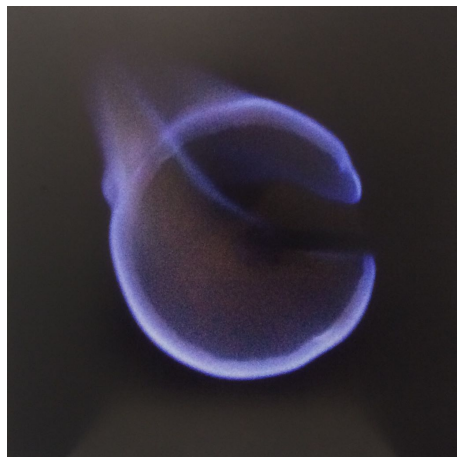

JB METAIS - TEMPS IMPARTI

8/06/2016 - 20/07/2016

JEAN BERNARD METAIS
Spirre, Esprit de Vin (2016)
Verre soufflé, esprit de vin de 1914 (1/7) - H 30 x L 30 x P 24 cm

JEAN BERNARD METAIS
Méche de souffre 1 1/6 (2016)
Tirage monté sur aluminium (1/6) - H 40 x L 40 cm