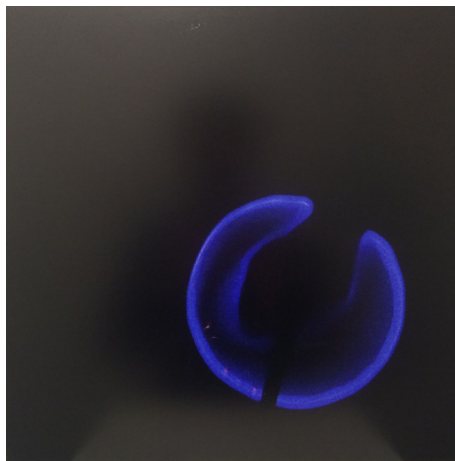

JEAN BERNARD METAIS
Méche de souffre 2 1/6 (2016)
tirage argentique - H 40 x L 40 cm

JEAN BERNARD METAIS
Méche de Souffre 4 1/6 (2016)
tirage argentique - H 40 x L 40 cm