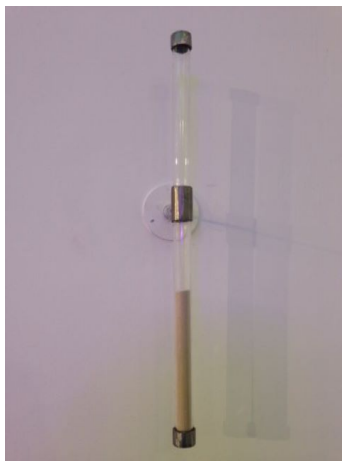

JEAN BERNARD METAIS
Jurong (2016)
Inox poli - H 100 x L 20 x P 20 cm

JEAN BERNARD METAIS
Il pleut toujours plus fort sur un toit percé (2016)
Néon - H 12 x L 190 cm

JEAN BERNARD METAIS
Sablier réversible unique 19/23 (2016)
Métal, verre, sable, platine murale - H 91 x L 9 x P 9 cm

JEAN BERNARD METAIS
Sablier réversible unique 17/23 (2016)
Métal, verre, sable, platine murale - H 86 x L 23 x P 10 cm

JEAN BERNARD METAIS
Sablier réversible, pièce unique (2016)
Métal, verre, sable, platine murale - H 61 x L 9 x P 9 cm

JEAN BERNARD METAIS

Sablier réversible unique (2016)

Métal, verre, sable, platine murale - H 49,5 x L 2,5 x P 2,5 cm

JEAN BERNARD METAIS

Sablier réversible unique 6/23 (2016)

Métal, verre, sable, platine murale - H 37,5 x L 2 x P 2 cm