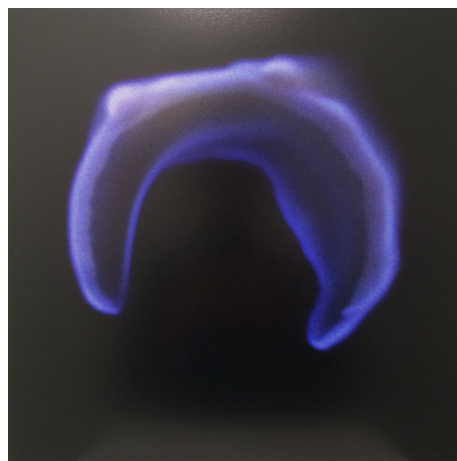

JB METAIS - TEMPS IMPARTI

8/06/2016 - 20/07/2016

JEAN BERNARD METAIS
Spirre, Esprit de Vin (2016)
Verre soufflé, esprit de vin de 1914 (1/7) - H 30 x L 30 x P 24 cm

JEAN BERNARD METAIS
Méche de souffre 1 1/6 (2016)
Tirage monté sur aluminium (1/6) - H 40 x L 40 cm