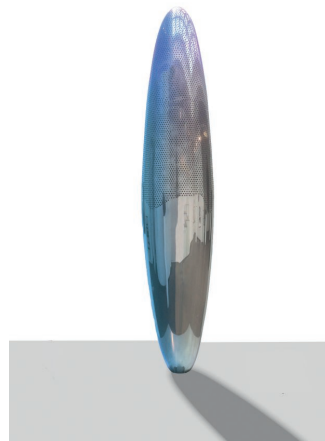

JEAN BERNARD METAIS
Méche de Souffre 3 1/6 (2016)
tirage argentique - H 40 x L 40 cm

JEAN BERNARD METAIS
Jurong (2016)
Inox poli - H 100 x L 20 x P 20 cm