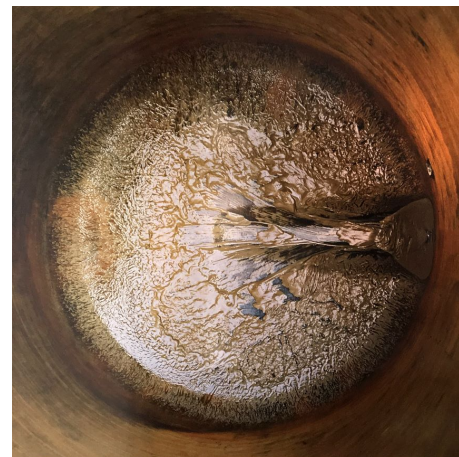

JEAN BERNARD METAIS
Le Cuvier de Jasnières (1998)
Tirage monté sur aluminium (1/6) - H 95 x L 95 cm