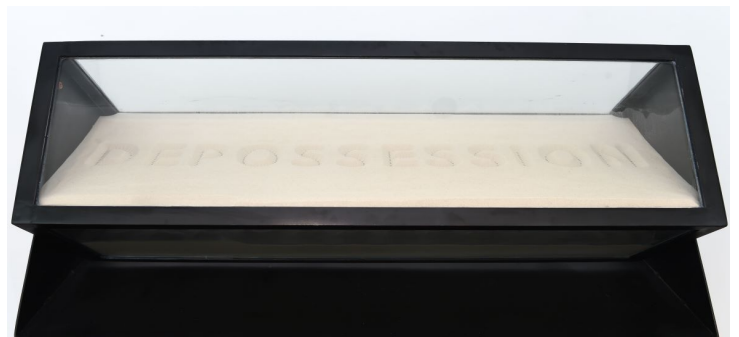

JEAN BERNARD METAIS
Sablier réversible unique 17/23 (2016)
Métal, verre, sable, platine murale - H 86 x L 23 x P 10 cm

JEAN BERNARD METAIS
Sablier réversible, pièce unique (2016)
Métal, verre, sable, platine murale - H 61 x L 9 x P 9 cm

JEAN BERNARD METAIS

Sablier réversible unique (2016)

Métal, verre, sable, platine murale - H 49,5 x L 2,5 x P 2,5 cm

JEAN BERNARD METAIS

Sablier réversible unique 6/23 (2016)

Métal, verre, sable, platine murale - H 37,5 x L 2 x P 2 cm

JEAN BERNARD METAIS

Sablier réversible, Pièce unique (2016)

Métal, verre, sable, platine murale - H 26 x L 48 x P 10 cm

JEAN BERNARD METAIS

Etre-mot, Dépossession (2016)

Métal, verre et sable - H 130 x L 118 x P 45 cm