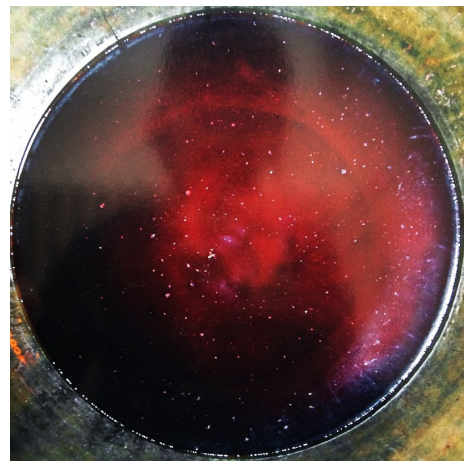

JEAN BERNARD METAIS
Le Cuvier de Jasnières (1998)
Tirage monté sur aluminium (1/6) - H 95 x L 95 cm

JEAN BERNARD METAIS
Le Cuvier de Jasnières (2012)
Tirage monté sur aluminium (1/6) - H 24 x L 24 cm