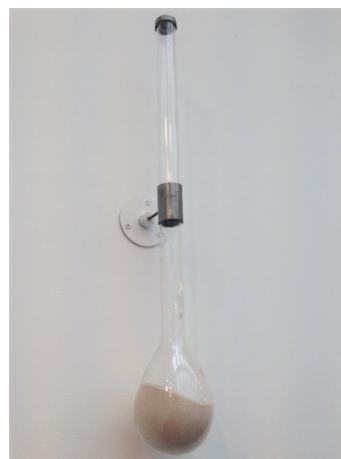

JEAN BERNARD METAIS
Jurong (2016)
Inox poli - H 100 x L 20 x P 20 cm

JEAN BERNARD METAIS
Il pleut toujours plus fort sur un toit percé (2016)
Néon - H 12 x L 190 cm

JEAN BERNARD METAIS
Sablier réversible unique 19/23 (2016)
Métal, verre, sable, platine murale - H 91 x L 9 x P 9 cm

JEAN BERNARD METAIS
Sablier réversible unique 17/23 (2016)
Métal, verre, sable, platine murale - H 86 x L 23 x P 10 cm

JEAN BERNARD METAIS
Sablier réversible, pièce unique (2016)
Métal, verre, sable, platine murale - H 61 x L 9 x P 9 cm

JEAN BERNARD METAIS

Sablier réversible unique (2016)

Métal, verre, sable, platine murale - H 49,5 x L 2,5 x P 2,5 cm

JEAN BERNARD METAIS

Sablier réversible unique 6/23 (2016)

Métal, verre, sable, platine murale - H 37,5 x L 2 x P 2 cm

JEAN BERNARD METAIS

Sablier réversible, Pièce unique (2016)

Métal, verre, sable, platine murale - H 26 x L 48 x P 10 cm

JEAN BERNARD METAIS

Etre-mot, Dépossession (2016)

Métal, verre et sable - H 130 x L 118 x P 45 cm