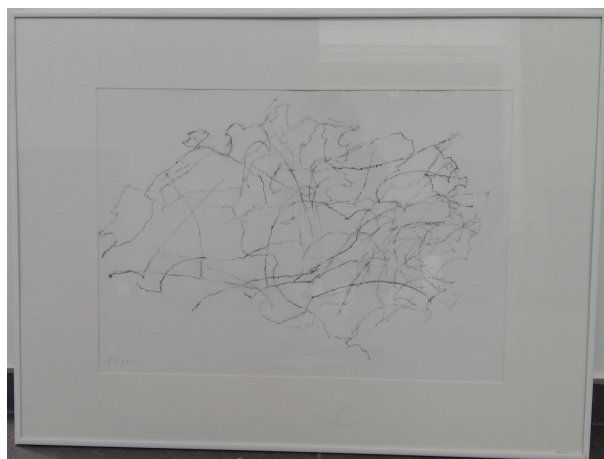

**GUY DE MALHERBE**

Falaise (2013)

Huile sur toile - H 195 x L 130,5 cm

**JORG LANGHANS**

Des mains pour voir III (2008)

Huile sur toile - H 200 x L 150 cm

**ALEXANDRE HOLLAN**  
Grand chêne du crépuscule (2015)  
Acrylique sur toile - H 60 x L 92 cm

**ALEXANDRE HOLLAN**  
Le déchéné (2012)  
Acrylique sur toile - H 130 x L 195 cm

**ALEXANDRE HOLLAN**  
Le chêne du garde (2012)  
Acrylique sur toile - H 130 x L 195 cm

**JEFF KOWATCH**  
Sancho's Mixed Nanny Goat (2012)  
pastel gras sur papier - H 135 x L 95 cm