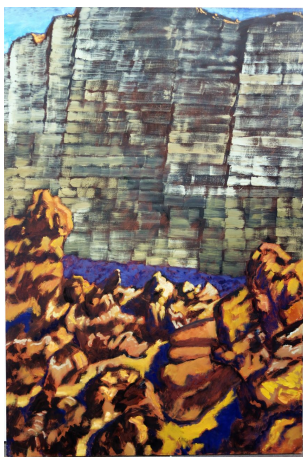

**GUY DE MALHERBE**

Falaise (2013)

Huile sur toile - H 195 x L 130,5 cm

**JORG LANGHANS**

Des mains pour voir III (2008)

Huile sur toile - H 200 x L 150 cm

**ALEXANDRE HOLLAN**  
Grand chêne du crépuscule (2015)  
Acrylique sur toile - H 60 x L 92 cm