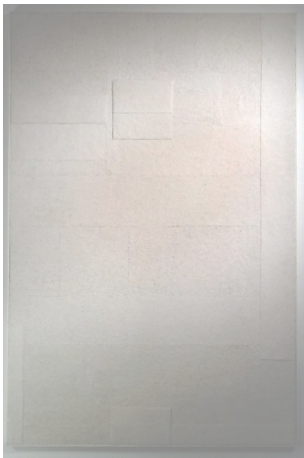

**PASSION PARTAGEE**

**BRUXELLES**

24/02/2016 - 2/04/2016

---

**ANNA MARK**  
Sans titre (1983)  
gouache, crayon sur fond - H 49 x L 32 cm

**ANNA MARK**  
Sans titre (2012)  
gouache, crayon sur fond - H 40 x L 40 cm

**ANNA MARK**  
Sans titre (2013)  
gouache, crayon sur fond - H 60 x L 60 cm

**ANNA MARK**  
Sans Titre (2012)  
gouache - H 57 x L 56 cm

**ANNA MARK**  
Sans titre (1989)  
gouache, crayon sur fond - H 64 x L 49 cm

**ANNA MARK**  
Sans titre (1988)  
gouache, crayon sur fond - H 64 x L 49 cm

**ANNA MARK**  
Relief (2004)  
technique mixte sur bois - H 147 x L 98 cm

**SARAH LE GUERN**  
The Car (2010)  
photographie - H 55 x L 100 cm