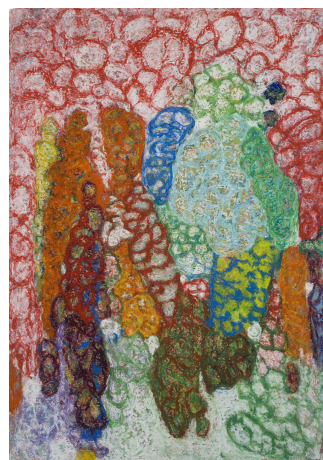

**GUY DE MALHERBE**

Falaise (2013)

Huile sur toile - H 195 x L 130,5 cm

**JORG LANGHANS**

Des mains pour voir III (2008)

Huile sur toile - H 200 x L 150 cm

**ALEXANDRE HOLLAN**  
Grand chêne du crépuscule (2015)  
Acrylique sur toile - H 60 x L 92 cm

**ALEXANDRE HOLLAN**  
Le déchéné (2012)  
Acrylique sur toile - H 130 x L 195 cm

**ALEXANDRE HOLLAN**  
Le chêne du garde (2012)  
Acrylique sur toile - H 130 x L 195 cm

**JEFF KOWATCH**  
Sancho's Mixed Nanny Goat (2012)  
pastel gras sur papier - H 135 x L 95 cm