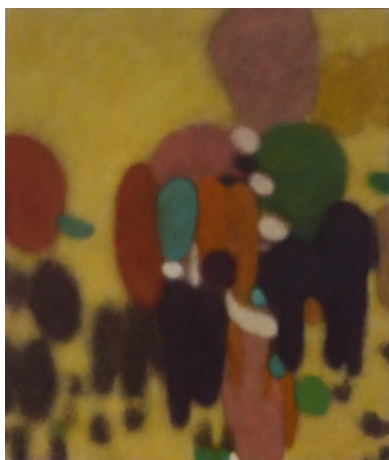

JEFF KOWATCH
Columbina, June (2016)
Huile sur toile - H 140,5 x L 120 cm