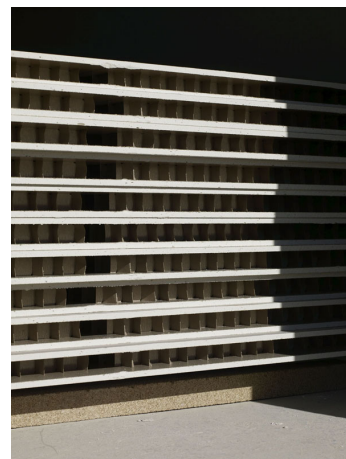

JEROME BRYON
Sous Oeuvre IV (2011)
photographie, - H 150 x L 120 cm