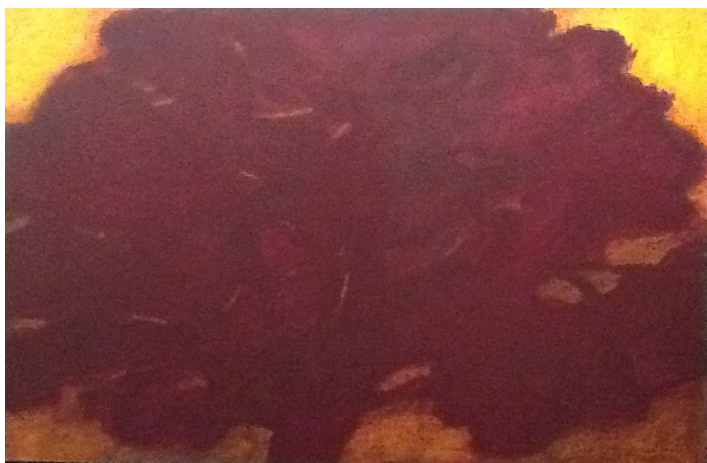

**GUY DE MALHERBE**

Falaise (2013)

Huile sur toile - H 195 x L 130,5 cm

**JORG LANGHANS**

Des mains pour voir III (2008)

Huile sur toile - H 200 x L 150 cm

**ALEXANDRE HOLLAN**  
Grand chêne du crépuscule (2015)  
Acrylique sur toile - H 60 x L 92 cm