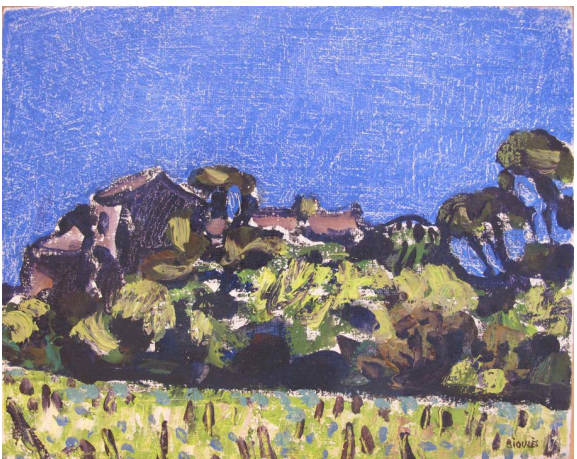

VINCENT BIOULES
13.5.XIII n°2 (2013)
huile sur toile - H 19 x L 24 cm