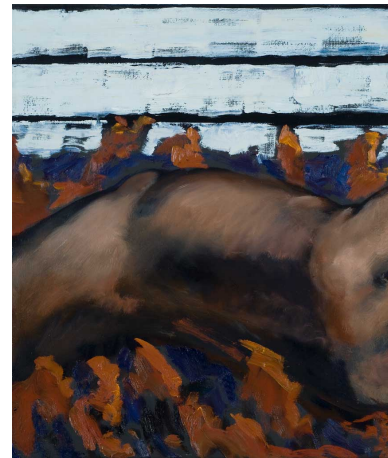

**GUY DE MALHERBE**  
Jambes, Falaise, Peinture (2015)  
Huile sur toile - H 40 x L 40 cm

**GUY DE MALHERBE**  
Brèche (2016)  
Huile sur toile - H 65 x L 54 cm

**GUY DE MALHERBE**  
Enfouie, Falaise (2015/2016)  
Huile sur toile - H 65 x L 54 cm

**GUY DE MALHERBE**  
Falaise, rythmes et signes (2016)  
Huile sur toile - H 65 x L 54 cm

**GUY DE MALHERBE**  
Falaise (2014)  
huile sur toile - H 65 x L 54 cm

**GUY DE MALHERBE**  
Falaise (2016)  
Huile sur toile - H 100 x L 80 cm

**GUY DE MALHERBE**  
Falaise (2016)  
Huile sur toile - H 100 x L 80 cm

**GUY DE MALHERBE**  
Falaise, chaos de plage (2016)  
Huile sur toile - H 80 x L 100 cm

**GUY DE MALHERBE**  
Falaise, Corps (2015)  
huile sur toile - H 55 x L 46 cm