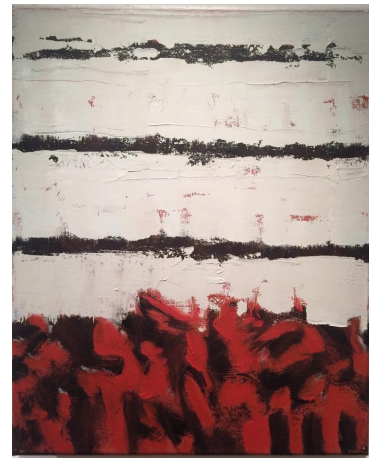

## Le Pied de la falaise

7/09/2016 - 15/10/2016

**GUY DE MALHERBE**  
Falaise (2014)  
huile sur toile - H 41 x L 33 cm

**GUY DE MALHERBE**  
Falaise, Rythmes et signes (2016)  
Huile sur toile - H 100 x L 160 cm

**GUY DE MALHERBE**  
Falaise, Chaos de plage Triptyque 1 (2016)  
Huile sur toile - H 195 x L 330 cm

**GUY DE MALHERBE**  
Corniche (2016)  
Huile sur toile - H 25 x L 25 cm

**GUY DE MALHERBE**  
Falaise, Chaos de plage V (2015)  
Huile sur toile - H 41 x L 32 cm

**GUY DE MALHERBE**  
Falaise corps (2015)  
Huile sur toile - H 41 x L 32 cm

**GUY DE MALHERBE**  
Falaise corps (2015)  
Huile sur toile - H 41 x L 32 cm

**GUY DE MALHERBE**  
Falaise (2015)  
Huile sur toile - H 41 x L 32 cm

**GUY DE MALHERBE**  
Falaise, Chaos de plage II (2016)  
Huile sur toile - H 20 x L 20 cm

**GUY DE MALHERBE**  
Falaise (2014)  
huile sur toile - H 20 x L 20 cm

**GUY DE MALHERBE**  
Falaise (2014)  
huile sur toile - H 20 x L 20 cm