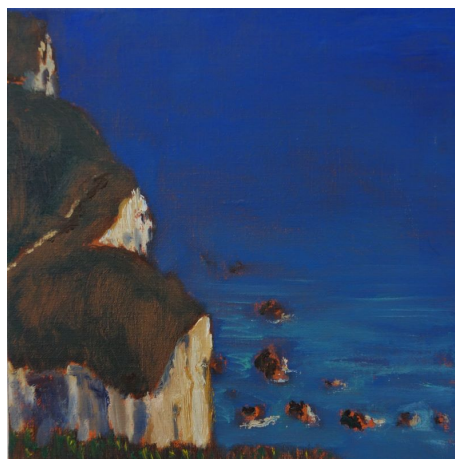

## Le Pied de la falaise

7/09/2016 - 15/10/2016

**GUY DE MALHERBE**  
Falaise (2014)  
huile sur toile - H 41 x L 33 cm

**GUY DE MALHERBE**  
Falaise, Rythmes et signes (2016)  
Huile sur toile - H 100 x L 160 cm

**GUY DE MALHERBE**  
Falaise, Chaos de plage Triptyque 1 (2016)  
Huile sur toile - H 195 x L 330 cm

**GUY DE MALHERBE**  
Corniche (2016)  
Huile sur toile - H 25 x L 25 cm

**GUY DE MALHERBE**  
Falaise, Chaos de plage V (2015)  
Huile sur toile - H 41 x L 32 cm