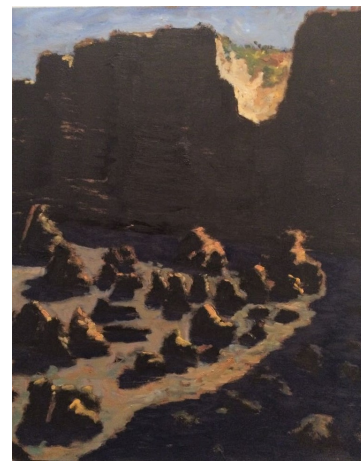

GUY DE MALHERBE
Falaise (2016)
Huile sur toile - H 65 x L 54 cm